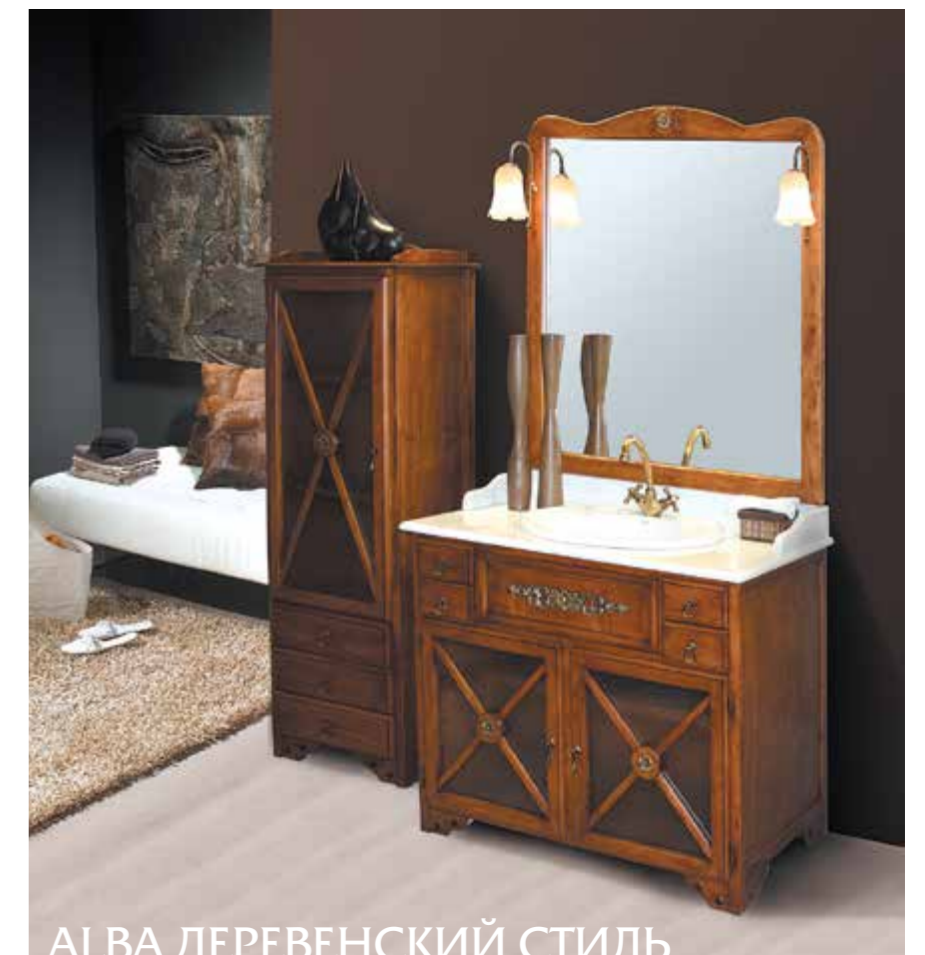

ALBA ДЕРЕВЕНСКИЙ СТИЛЬ