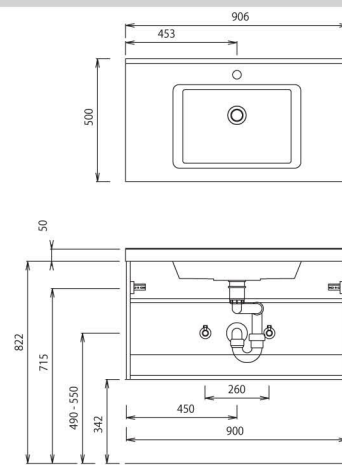

MONDO ronda - Maßskizzen

WME 3060

WME 309M

WME 312M

WME 3120

WME 3260

WME 329M

WME 3220

WME 322D

MONDO ronda - Maßskizzen

WGE 506S

WGE 509S

WGE 512S