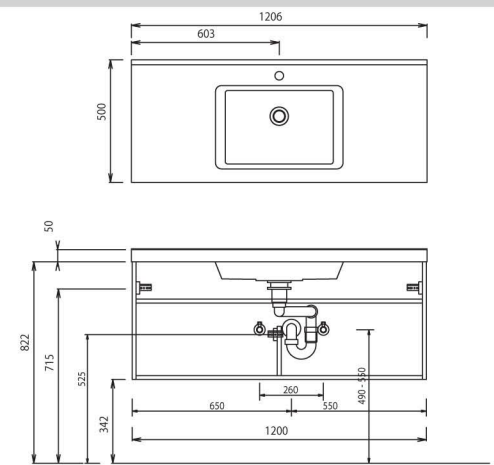

MONDO ronda - Maßskizzen

WME 3060

WME 309M

WME 312M

WME 3120

WME 3260

WME 329M

WME 3220

WME 322D

MONDO ronda - Maßskizzen

WGE 506S

WGE 509S

WGE 512S