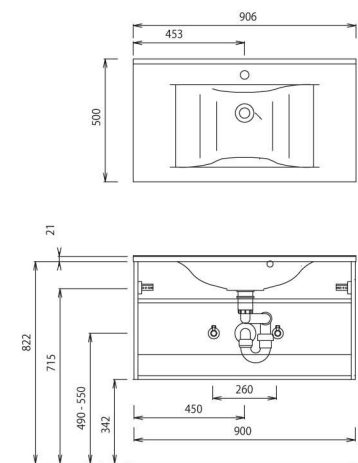

MONDO ronda - Maßskizzen

WME 3060

WME 309M

WME 312M

WME 3120

WME 3260

WME 329M

WME 3220

WME 322D

MONDO ronda - Maßskizzen

WGE 506S

WGE 509S

WGE 512S