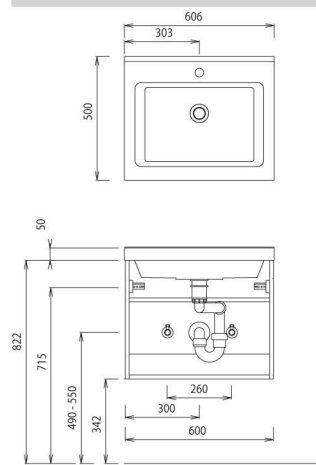

MONDO ronda - Maßskizzen

WME 3060

WME 309M

WME 312M

WME 3120

WME 3260

WME 329M

WME 3220

WME 322D

MONDO ronda - Maßskizzen

WGE 506S

WGE 509S

WGE 512S