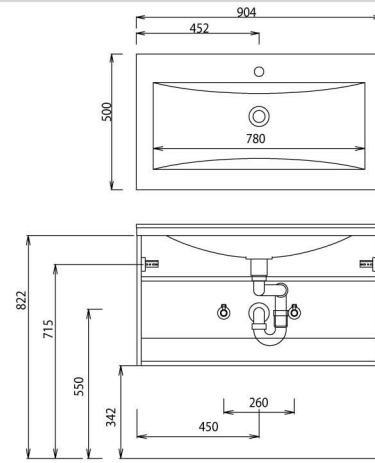

WME 322D

MONDO ronda - Maßskizzen

WGE 506S

WGE 509S

WGE 512S