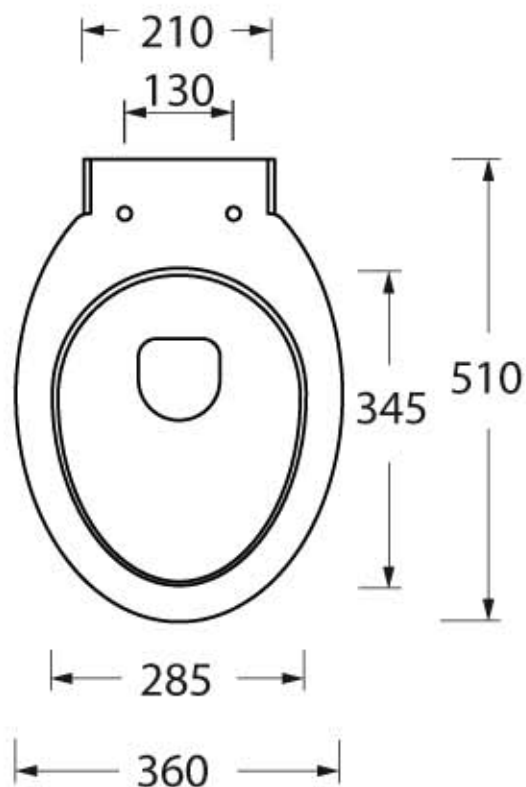

ceramica

VULCANO

Scheda tecnica Wc S/P VISP

Ceramica Vulcano

Stabilimento : Località Quartaccio 01034 Fabrica di Roma (VT)
Uffici: Zona industriale Loc. Prataroni 01033 Civita Castellana(VT)
Tel. (+39) 0761 542036 - 071 542042 Fax (+39) 0761 540739
www.ceramicavulcano.it - info@ceramicavulcano.it