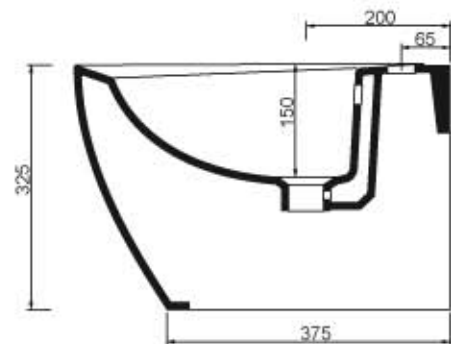

ceramica
VULCANO

Scheda tecnica Lavabo 55 LIS55

Ceramica Vulcano

Stabilimento : Località Quartaccio 01034 Fabrica di Roma (VT)
Uffici: Zona industriale Loc. Prataroni 01033 Civita Castellana(VT)
Tel. (+39) 0761 542036 - 071 542042 Fax (+39) 0761 540739
www.ceramicavulcano.it - info@ceramicavulcano.it