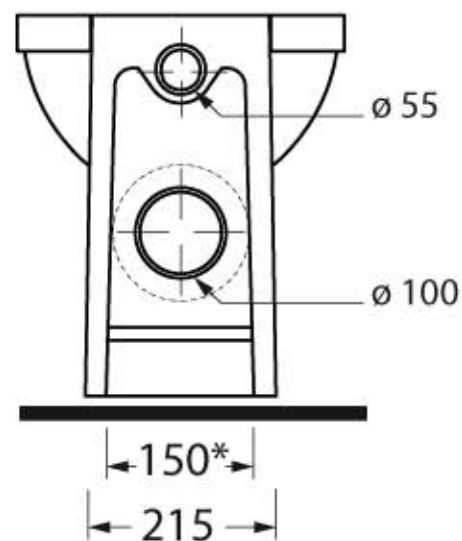

ceramica

VULCANO

Scheda tecnica Wc S/P VISP

Ceramica Vulcano

Stabilimento : Località Quartaccio 01034 Fabrica di Roma (VT)
Uffici: Zona industriale Loc. Prataroni 01033 Civita Castellana(VT)
Tel. (+39) 0761 542036 - 071 542042 Fax (+39) 0761 540739
www.ceramicavulcano.it - info@ceramicavulcano.it