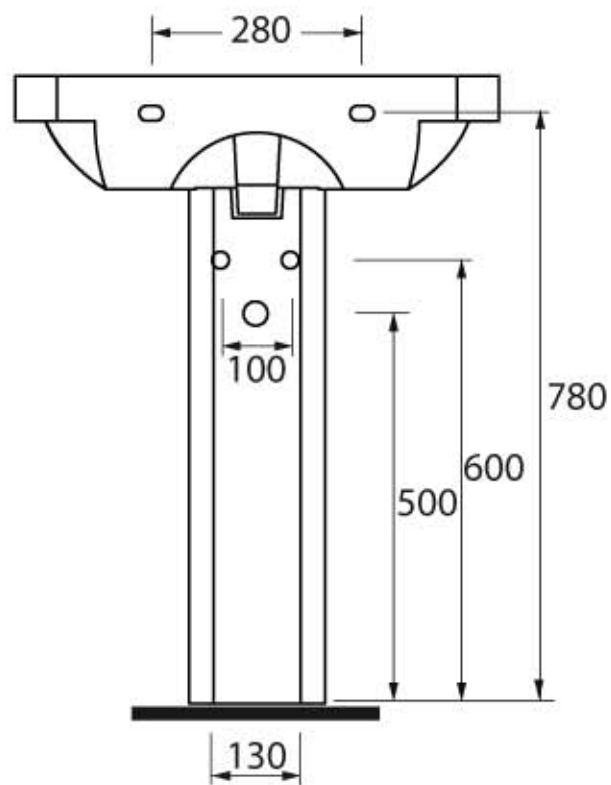

ceramica

VULCANO

Scheda tecnica Lavabo 63 LI63

Ceramica Vulcano

Stabilimento : Località Quartaccio 01034 Fabrica di Roma (VT)
Uffici: Zona industriale Loc. Prataroni 01033 Civita Castellana(VT)
Tel. (+39) 0761 542036 - 071 542042 Fax (+39) 0761 540739
www.ceramicavulcano.it - info@ceramicavulcano.it