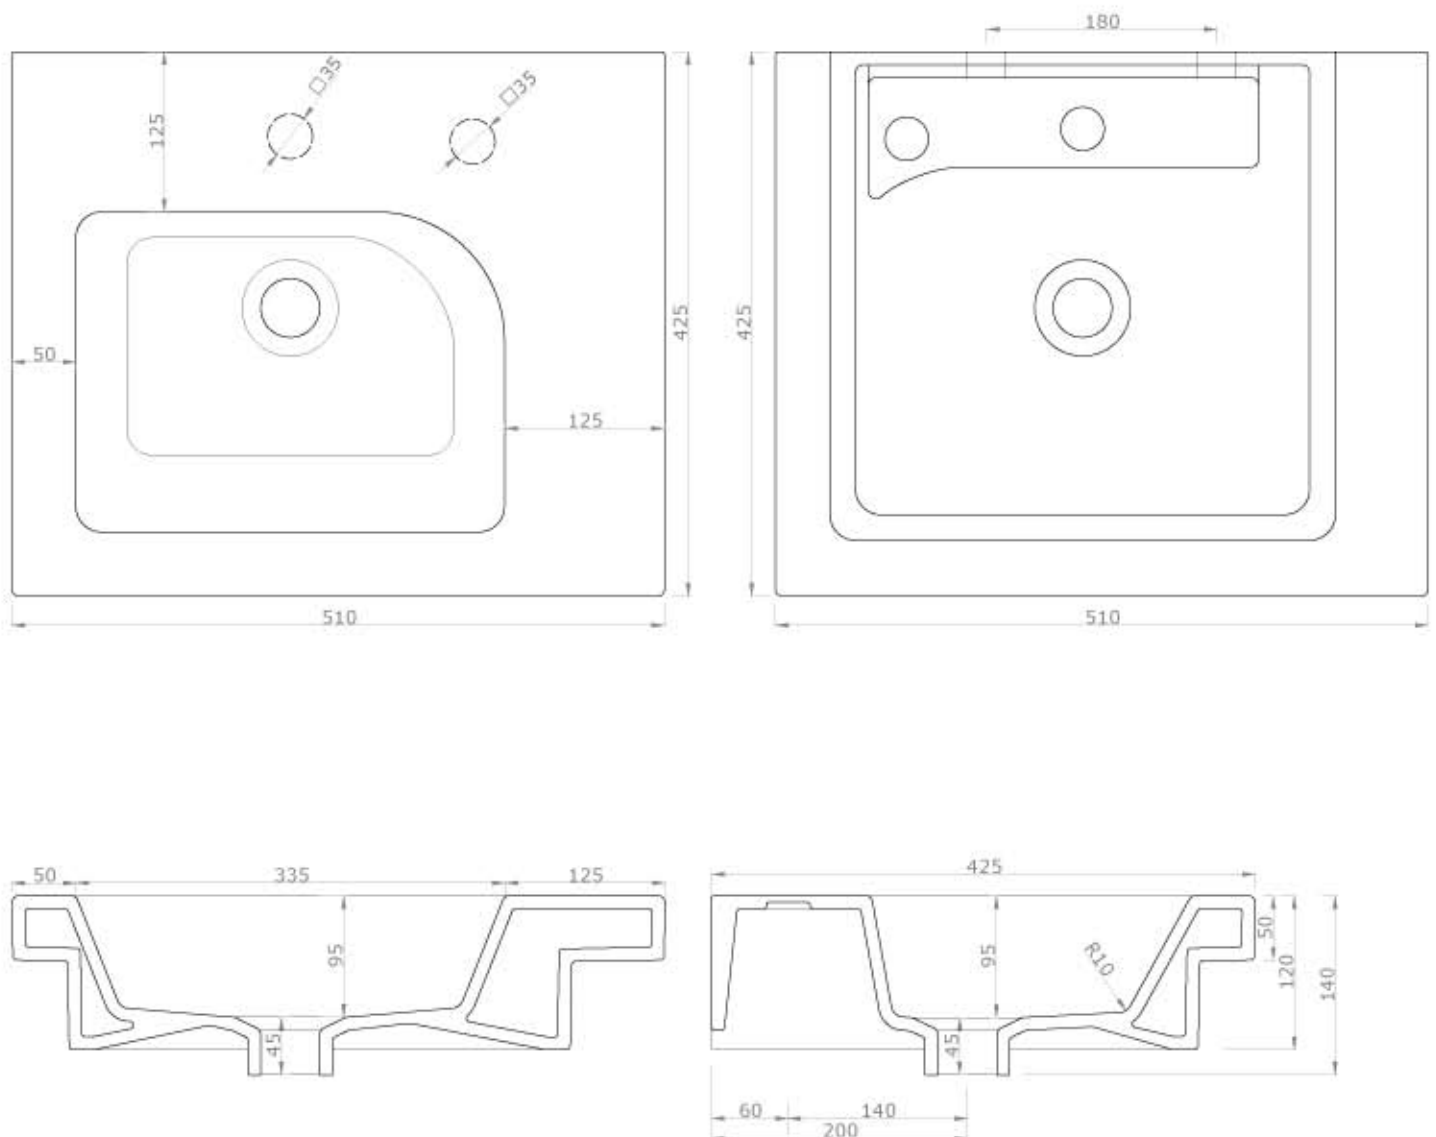

ceramica
VULCANO

scheda tecnica lavabo ICEBERG (cod.LI51)

ceramica **VULCANO**

Stabilimento: Località Quartaccio 01034 Fabricia di Roma (VT)
Uffici: Zona Industriale Loc. Prataroni 01033 Civita castellana (VT)
tel. (+39) 0761 542036 - 071 542042 fax (+39) 0761 540739
www.ceramicavulcano.it - info@ceramicavulcano.com