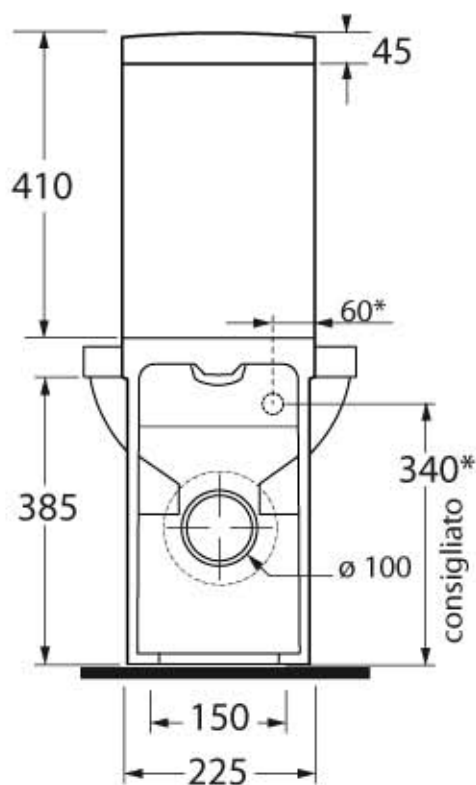

## Scheda tecnica Wc Mbl VIMSP

\*ingresso acqua dal basso  
\*low water inlet