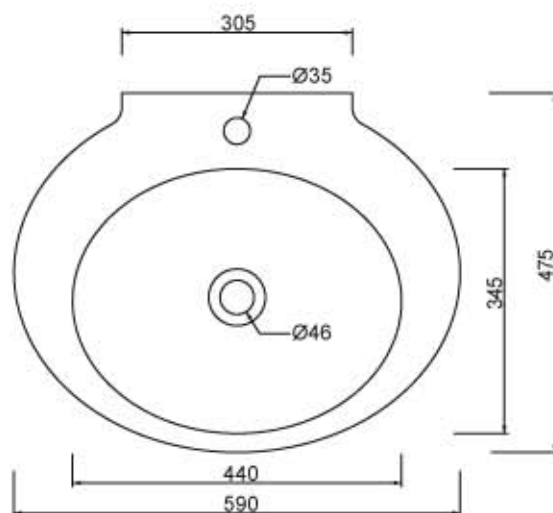

ceramica
VULCANO

Scheda tecnica Lavabo 59x85 LIB

Ceramica Vulcano

Stabilimento : Località Quartaccio 01034 Fabrica di Roma (VT)
Uffici: Zona industriale Loc. Prataroni 01033 Civita Castellana(VT)
Tel. (+39) 0761 542036 - 071 542042 Fax (+39) 0761 540739
www.ceramicavulcano.it - info@ceramicavulcano.it