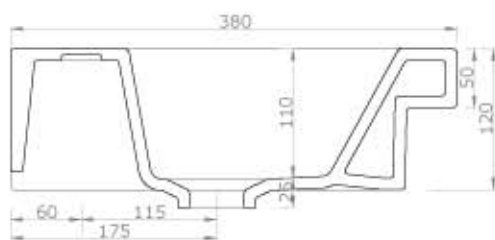

ceramica
VULCANO

scheda tecnica lavabo ICEBERG (cod.LI91)

ceramica **VULCANO**

Stabilimento: Località Quartaccio 01034 Fabrica di Roma (VT)
Uffici: Zona Industriale Loc. Prataroni 01033 Civita castellana (VT)
tel. (+39) 0761 542036 - 071 542042 fax (+39) 0761 540739
www.ceramicavulcano.it - info@ceramicavulcano.com