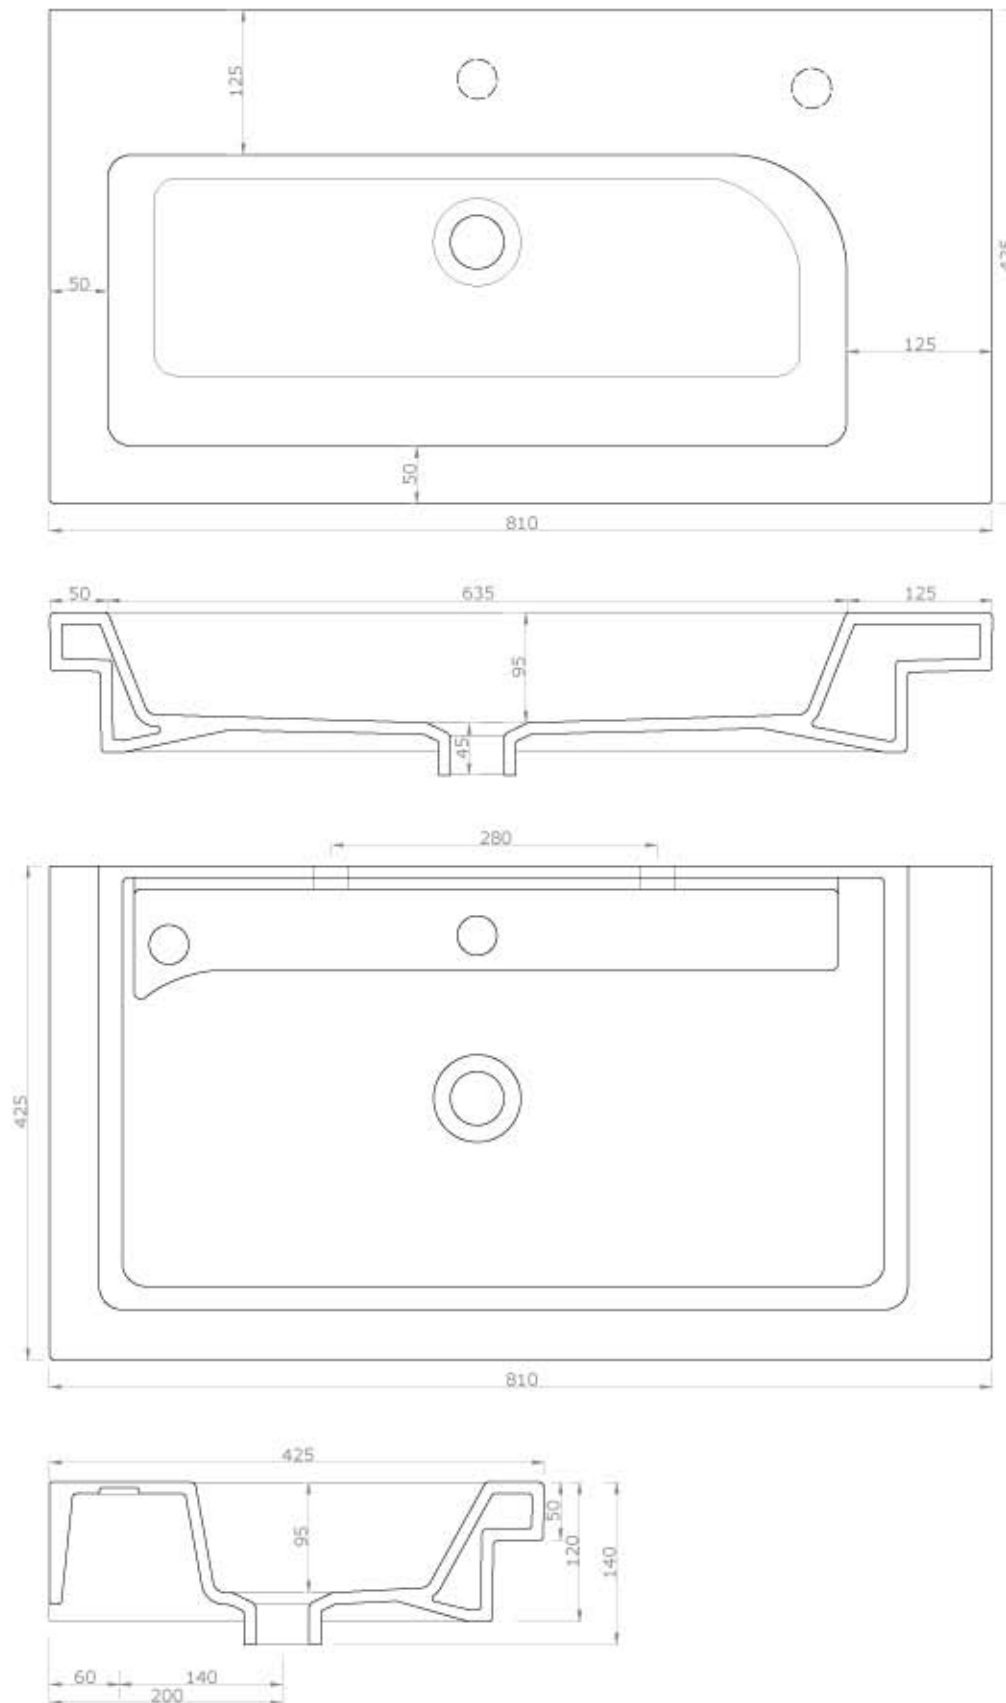

ceramica
VULCANO

scheda tecnica lavabo ICEBERG (cod.LI81)

ceramica **VULCANO**

Stabilimento: Località Quartaccio 01034 Fabrica di Roma (VT)
Uffici: Zona Industriale Loc. Prataroni 01033 Civita castellana (VT)
tel. (+39) 0761 542036 - 071 542042 fax (+39) 0761 540739
www.ceramicavulcano.it - info@ceramicavulcano.com