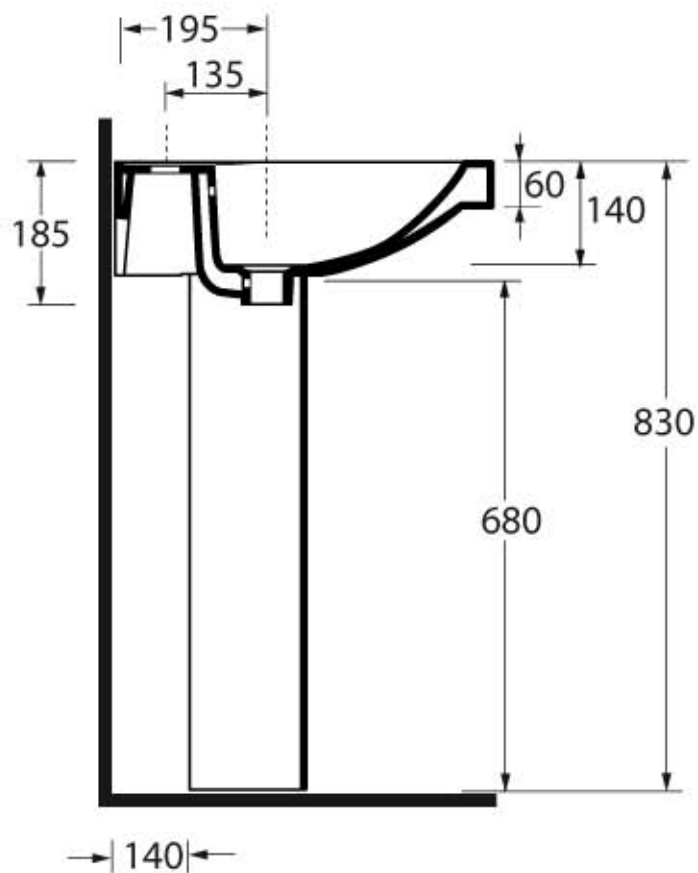

ceramica

VULCANO

Scheda tecnica Lavabo 63 LI63

Ceramica Vulcano

Stabilimento : Località Quartaccio 01034 Fabrica di Roma (VT)
Uffici: Zona industriale Loc. Prataroni 01033 Civita Castellana(VT)
Tel. (+39) 0761 542036 - 071 542042 Fax (+39) 0761 540739
www.ceramicavulcano.it - info@ceramicavulcano.it