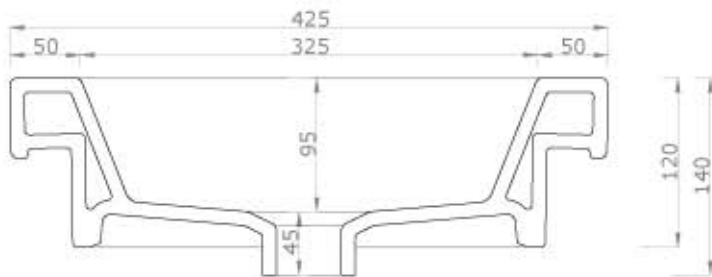

ceramica
VULCANO

scheda tecnica lavabo ICEBERG (cod.LI42)

ceramica **VULCANO**

Stabilimento: Località Quartaccio 01034 Fabrica di Roma (VT)
Uffici: Zona Industriale Loc. Prataroni 01033 Civita castellana (VT)
tel. (+39) 0761 542036 - 071 542042 fax (+39) 0761 540739
www.ceramicavulcano.it - info@ceramicavulcano.com