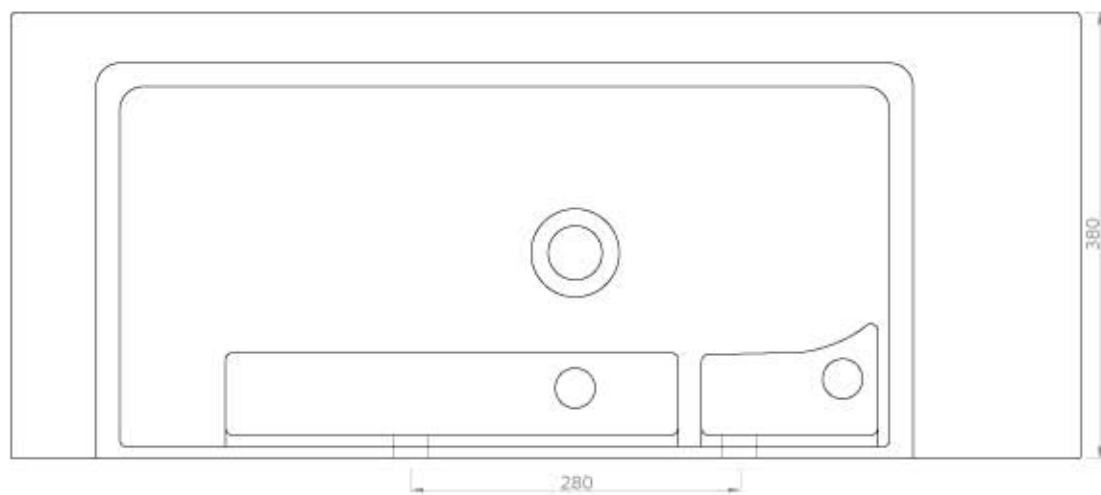

ceramica
VULCANO

scheda tecnica lavabo ICEBERG (cod.LI91)

ceramica **VULCANO**

Stabilimento: Località Quartaccio 01034 Fabrica di Roma (VT)
Uffici: Zona Industriale Loc. Prataroni 01033 Civita castellana (VT)
tel. (+39) 0761 542036 - 071 542042 fax (+39) 0761 540739
www.ceramicavulcano.it - info@ceramicavulcano.com