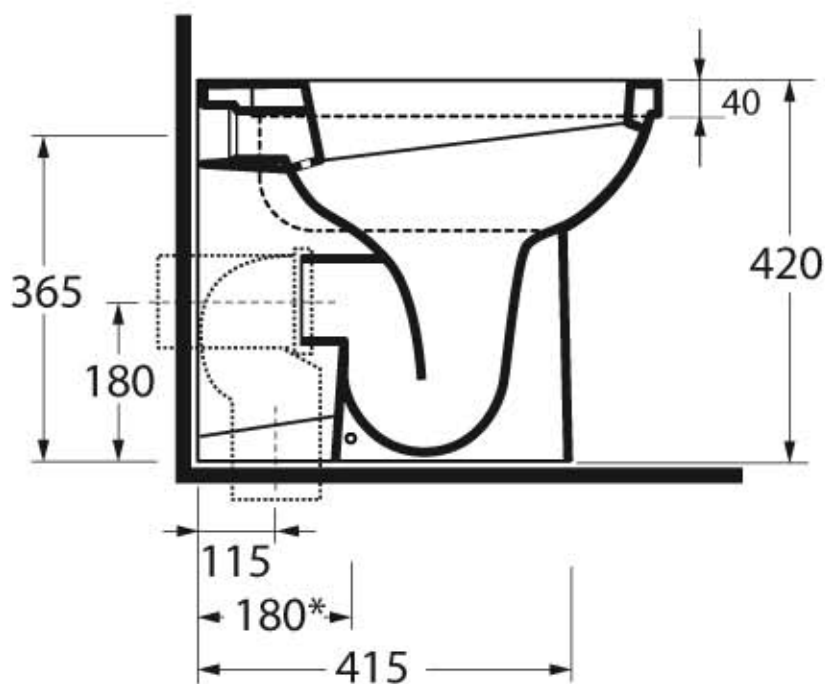

ceramica

VULCANO

Scheda tecnica Wc S/P VISP

Ceramica Vulcano

Stabilimento : Località Quartaccio 01034 Fabrica di Roma (VT)
Uffici: Zona industriale Loc. Prataroni 01033 Civita Castellana(VT)
Tel. (+39) 0761 542036 - 071 542042 Fax (+39) 0761 540739
www.ceramicavulcano.it - info@ceramicavulcano.it