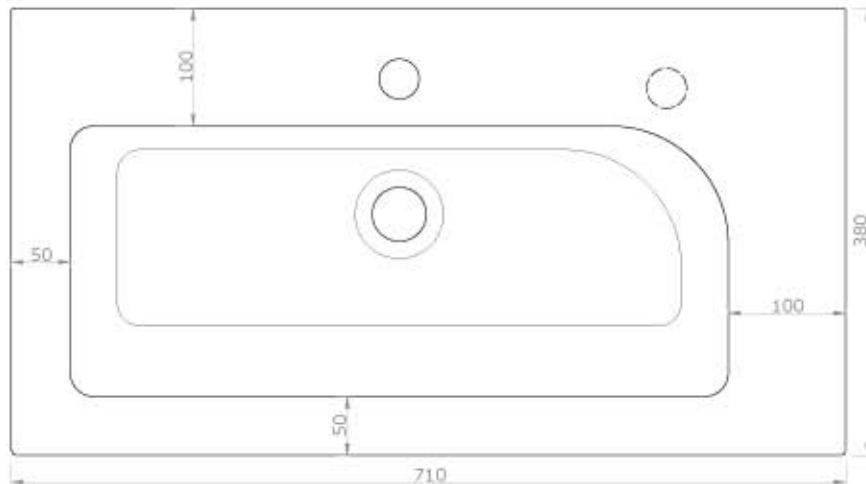

ceramica
VULCANO

scheda tecnica lavabo ICEBERG (cod.LI71)

ceramica **VULCANO**

Stabilimento: Località Quartaccio 01034 Fabrica di Roma (VT)
Uffici: Zona Industriale Loc. Pratarani 01033 Civita castellana (VT)
tel. (+39) 0761 542036 - 071 542042 fax (+39) 0761 540739
www.ceramicavulcano.it - info@ceramicavulcano.com