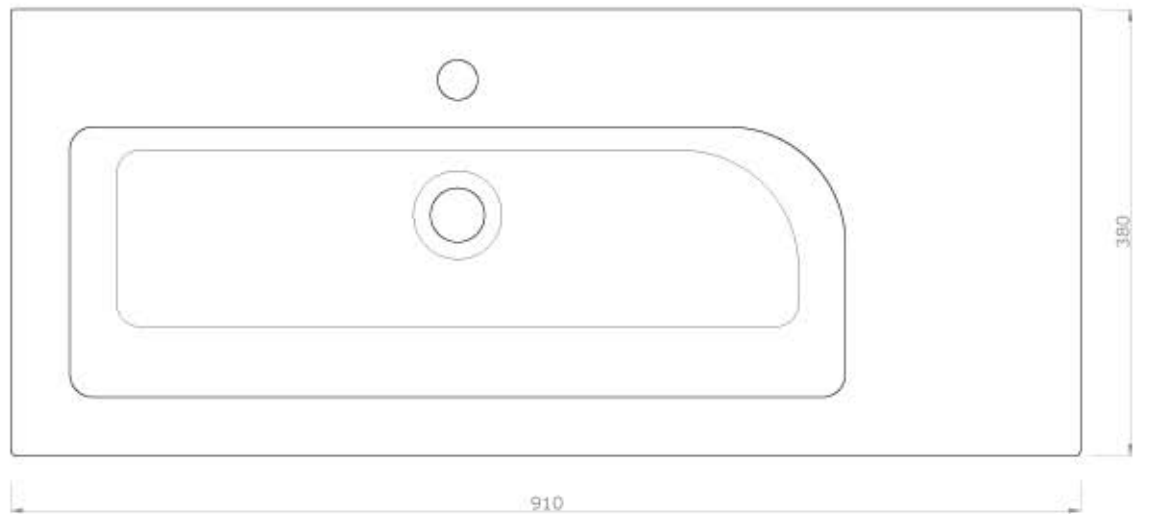

ceramica
VULCANO

scheda tecnica lavabo ICEBERG (cod.LI91)

ceramica **VULCANO**

Stabilimento: Località Quartaccio 01034 Fabrica di Roma (VT)
Uffici: Zona Industriale Loc. Prataroni 01033 Civita castellana (VT)
tel. (+39) 0761 542036 - 071 542042 fax (+39) 0761 540739
www.ceramicavulcano.it - info@ceramicavulcano.com