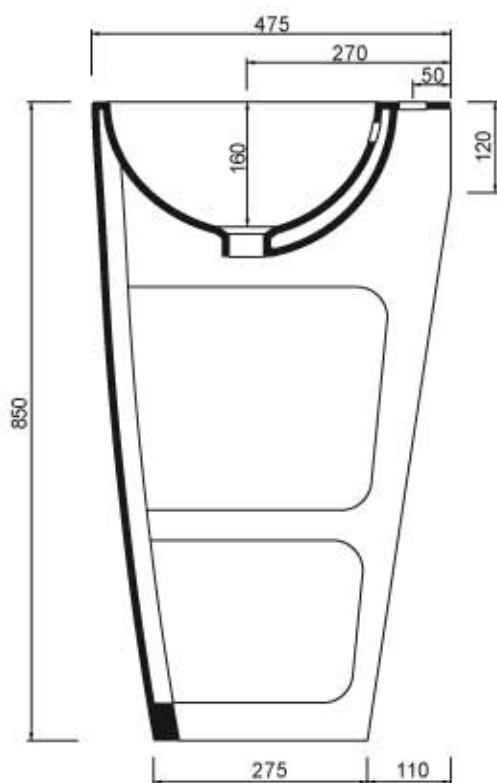

ceramica
VULCANO

Scheda tecnica Lavabo 59x85 LIB

Ceramica Vulcano

Stabilimento : Località Quartaccio 01034 Fabrica di Roma (VT)
Uffici: Zona industriale Loc. Prataroni 01033 Civita Castellana(VT)
Tel. (+39) 0761 542036 - 071 542042 Fax (+39) 0761 540739
www.ceramicavulcano.it - info@ceramicavulcano.it