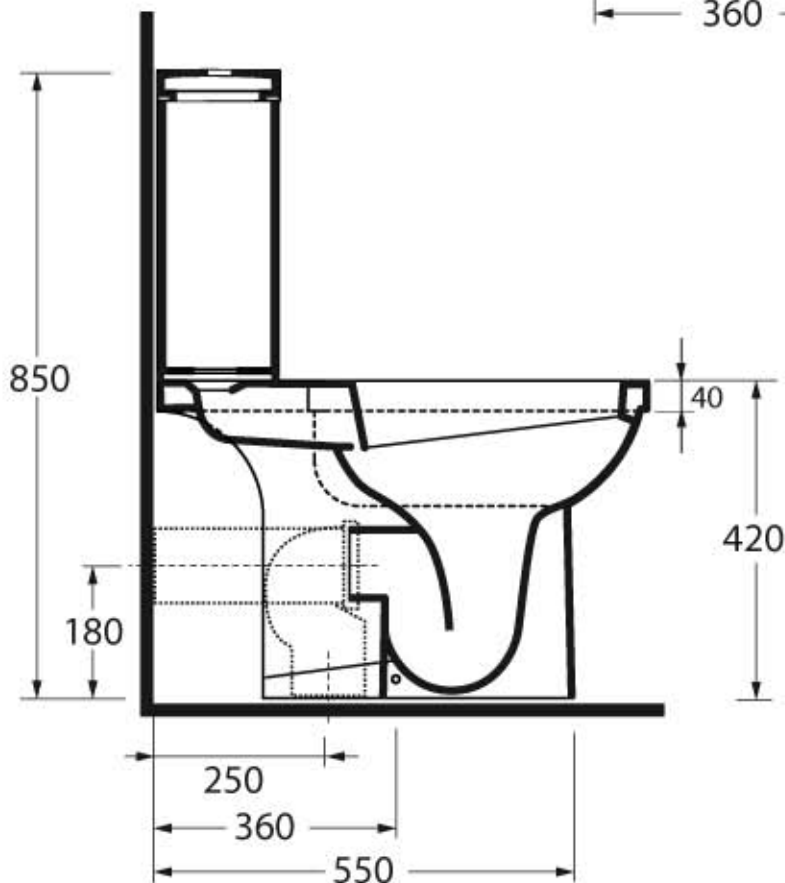

## Scheda tecnica Wc Mbl VIMSP

\*ingresso acqua dal basso  
\*low water inlet