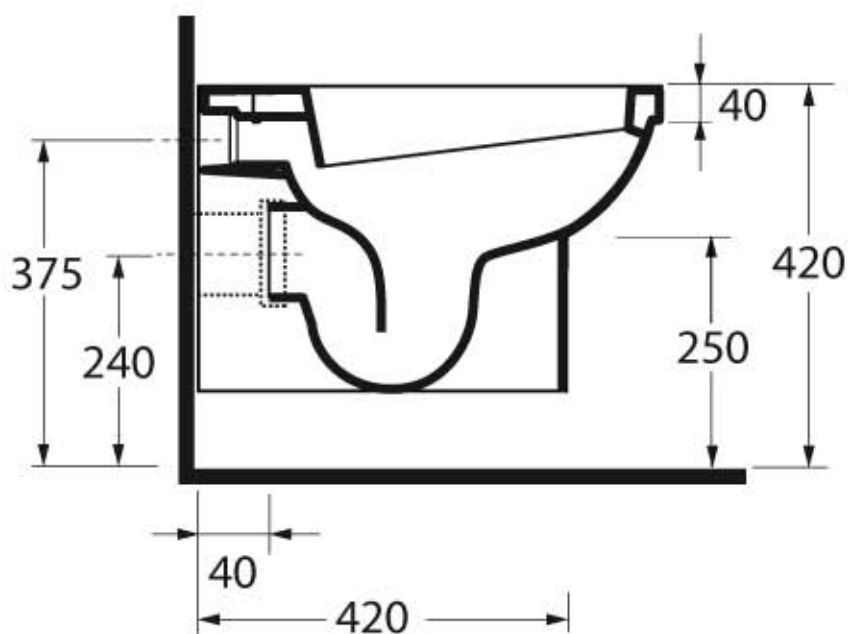

ceramica

VULCANO

Scheda tecnica Wc Sospeso VIS

Ceramica Vulcano

Stabilimento : Località Quartaccio 01034 Fabrica di Roma (VT)
Uffici: Zona industriale Loc. Prataroni 01033 Civita Castellana(VT)
Tel. (+39) 0761 542036 - 071 542042 Fax (+39) 0761 540739
www.ceramicavulcano.it - info@ceramicavulcano.it