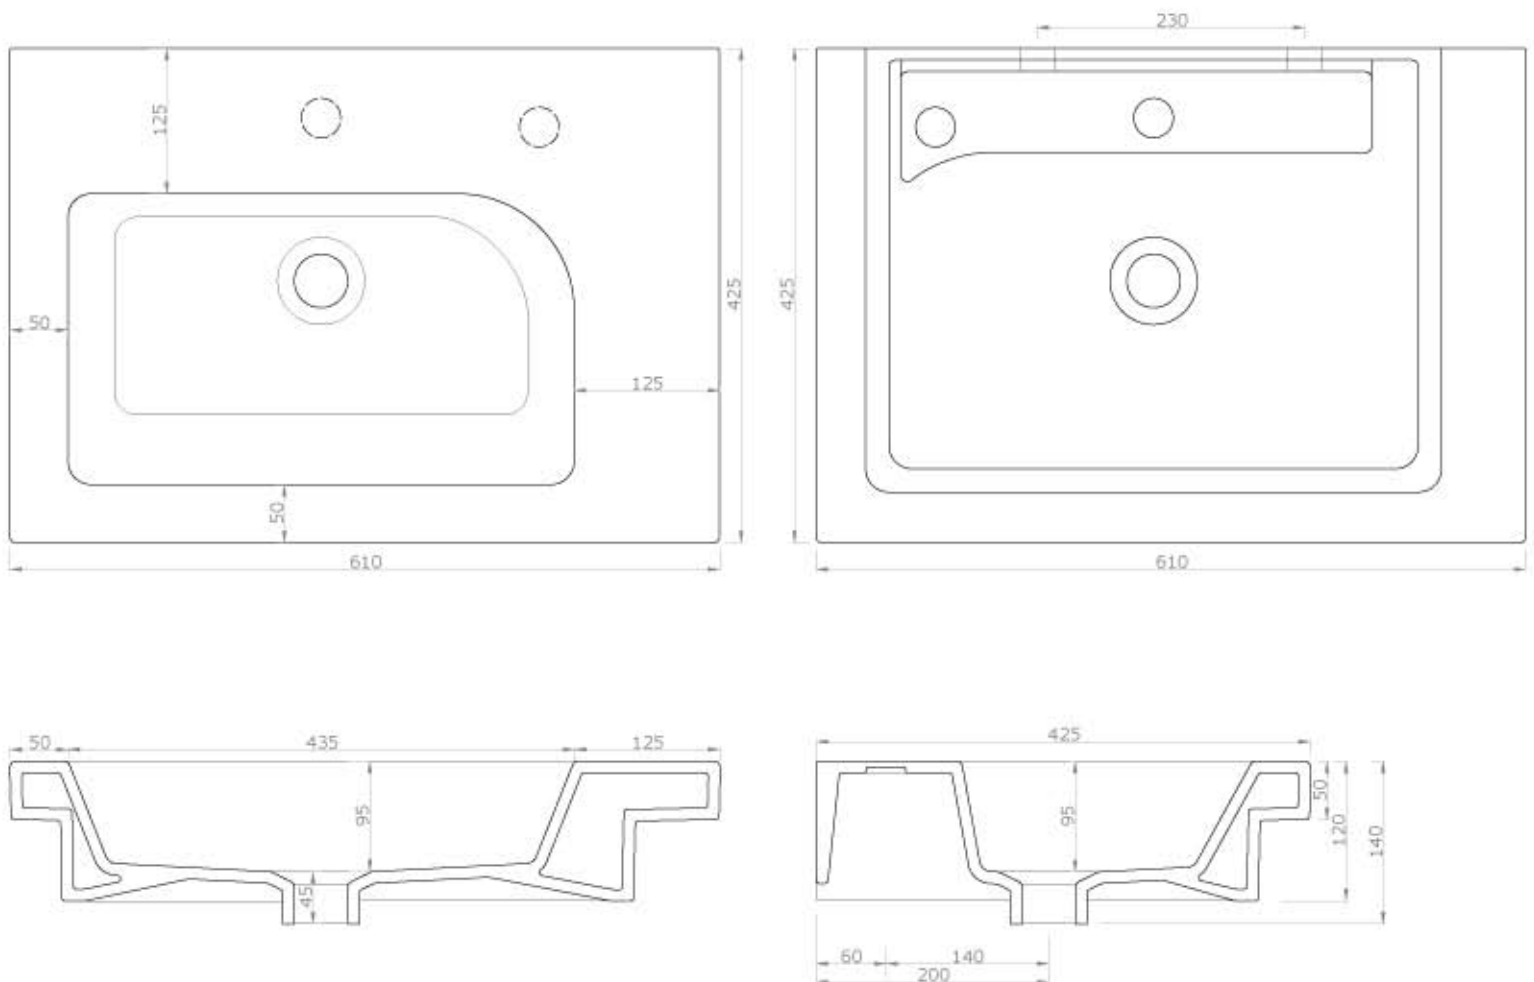

ceramica
VULCANO

scheda tecnica lavabo ICEBERG (cod.LI61)

ceramica **VULCANO**

Stabilimento: Località Quartaccio 01034 Fabrica di Roma (VT)
Uffici: Zona industriale Loc. Prataroni 01033 Civita castellana (VT)
tel. (+39) 0761 542036 - 071 542042 fax (+39) 0761 540739
www.ceramicavulcano.it - info@ceramicavulcano.com