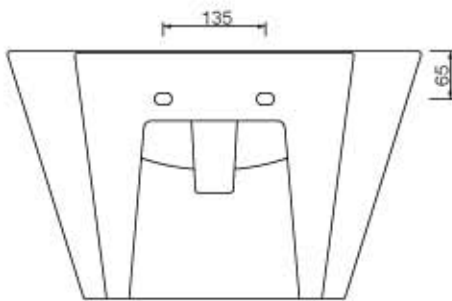

ceramica
VULCANO

Scheda tecnica Lavabo 55 LIS55

Ceramica Vulcano

Stabilimento : Località Quartaccio 01034 Fabrica di Roma (VT)
Uffici: Zona industriale Loc. Prataroni 01033 Civita Castellana(VT)
Tel. (+39) 0761 542036 - 071 542042 Fax (+39) 0761 540739
www.ceramicavulcano.it - info@ceramicavulcano.it