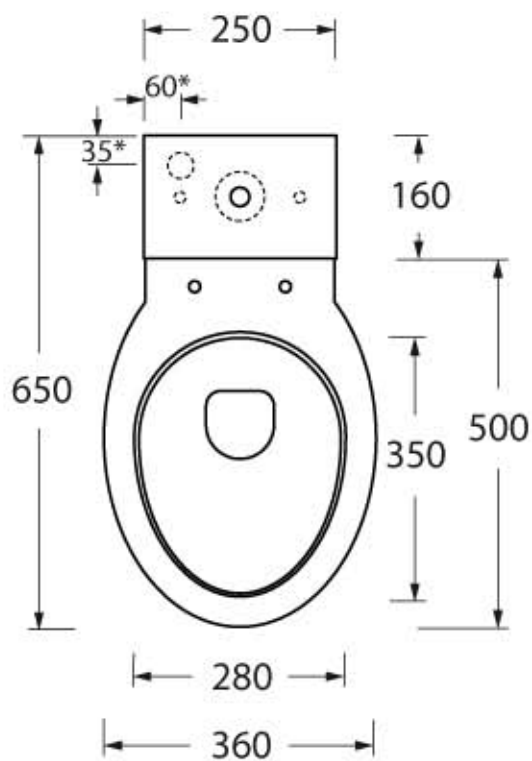

## Scheda tecnica Wc Mbl VIMSP

\*ingresso acqua dal basso  
\*low water inlet