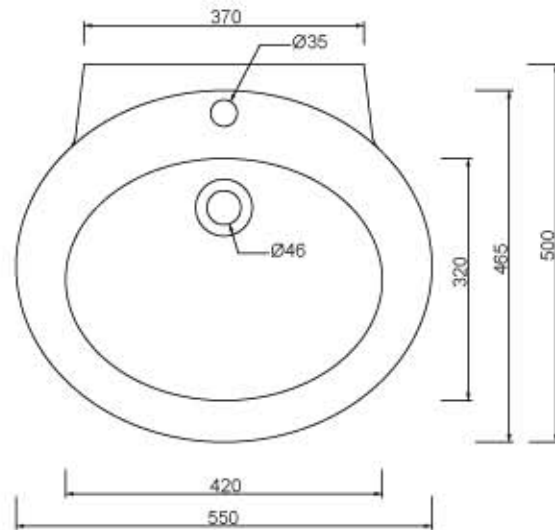

ceramica
VULCANO

Scheda tecnica Lavabo 55 LIS55

Ceramica Vulcano

Stabilimento : Località Quartaccio 01034 Fabrica di Roma (VT)
Uffici: Zona industriale Loc. Prataroni 01033 Civita Castellana(VT)
Tel. (+39) 0761 542036 - 071 542042 Fax (+39) 0761 540739
www.ceramicavulcano.it - info@ceramicavulcano.it