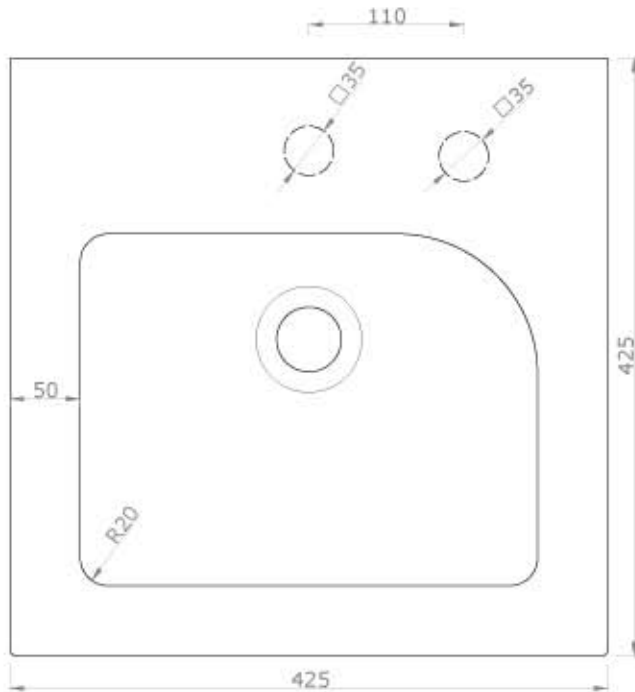

ceramica
VULCANO

scheda tecnica lavabo ICEBERG (cod.LI42)

ceramica **VULCANO**

Stabilimento: Località Quartaccio 01034 Fabrica di Roma (VT)
Uffici: Zona Industriale Loc. Prataroni 01033 Civita castellana (VT)
tel. (+39) 0761 542036 - 071 542042 fax (+39) 0761 540739
www.ceramicavulcano.it - info@ceramicavulcano.com