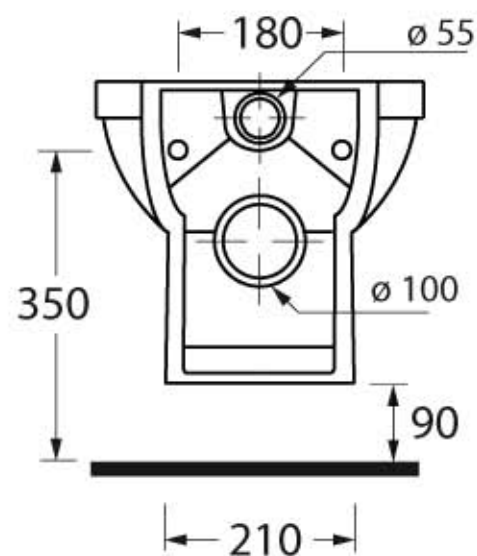

ceramica

VULCANO

Scheda tecnica Wc Sospeso VIS

Ceramica Vulcano

Stabilimento : Località Quartaccio 01034 Fabrica di Roma (VT)
Uffici: Zona industriale Loc. Prataroni 01033 Civita Castellana(VT)
Tel. (+39) 0761 542036 - 071 542042 Fax (+39) 0761 540739
www.ceramicavulcano.it - info@ceramicavulcano.it