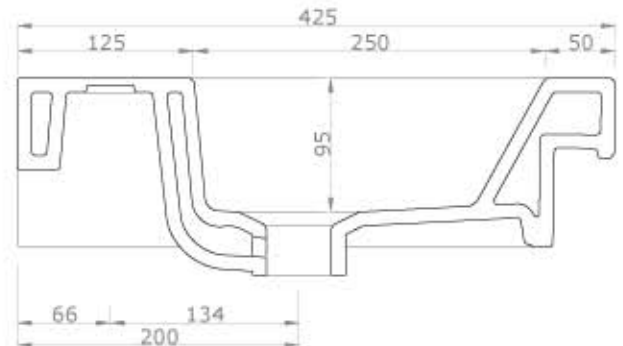

ceramica
VULCANO

scheda tecnica lavabo ICEBERG (cod.LI42)

ceramica **VULCANO**

Stabilimento: Località Quartaccio 01034 Fabrica di Roma (VT)
Uffici: Zona Industriale Loc. Prataroni 01033 Civita castellana (VT)
tel. (+39) 0761 542036 - 071 542042 fax (+39) 0761 540739
www.ceramicavulcano.it - info@ceramicavulcano.com