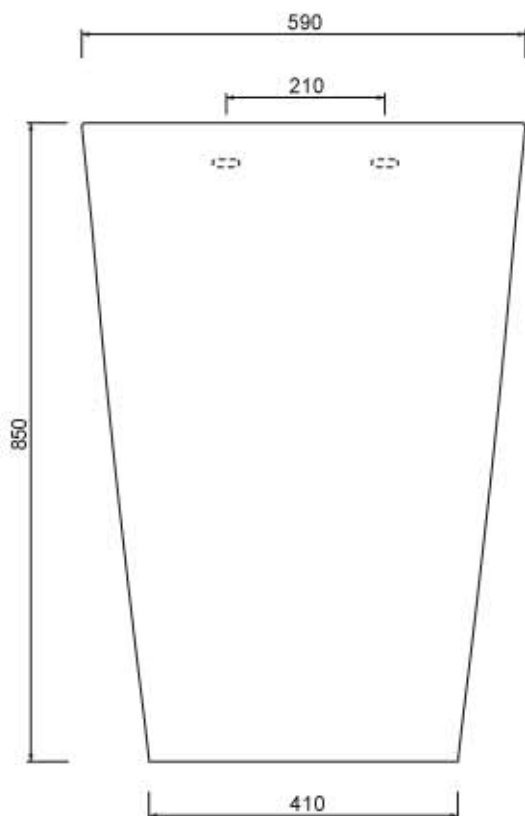

ceramica
VULCANO

Scheda tecnica Lavabo 59x85 LIB

Ceramica Vulcano

Stabilimento : Località Quartaccio 01034 Fabrica di Roma (VT)
Uffici: Zona industriale Loc. Prataroni 01033 Civita Castellana(VT)
Tel. (+39) 0761 542036 - 071 542042 Fax (+39) 0761 540739
www.ceramicavulcano.it - info@ceramicavulcano.it