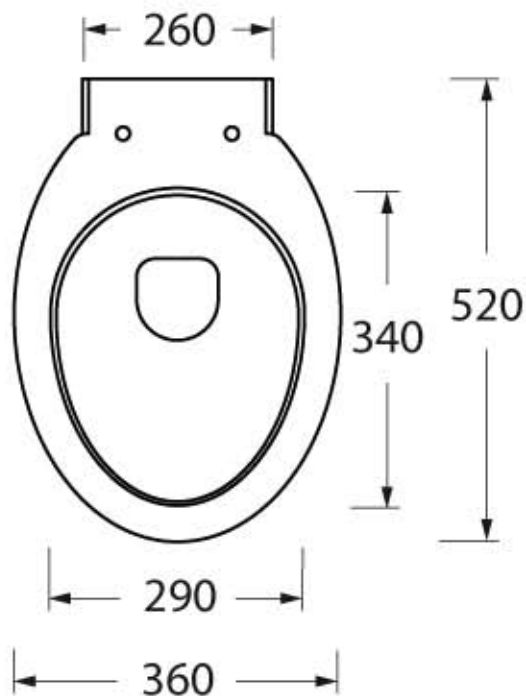

ceramica

VULCANO

Scheda tecnica Wc Sospeso VIS

Ceramica Vulcano

Stabilimento : Località Quartaccio 01034 Fabrica di Roma (VT)
Uffici: Zona industriale Loc. Prataroni 01033 Civita Castellana(VT)
Tel. (+39) 0761 542036 - 071 542042 Fax (+39) 0761 540739
www.ceramicavulcano.it - info@ceramicavulcano.it