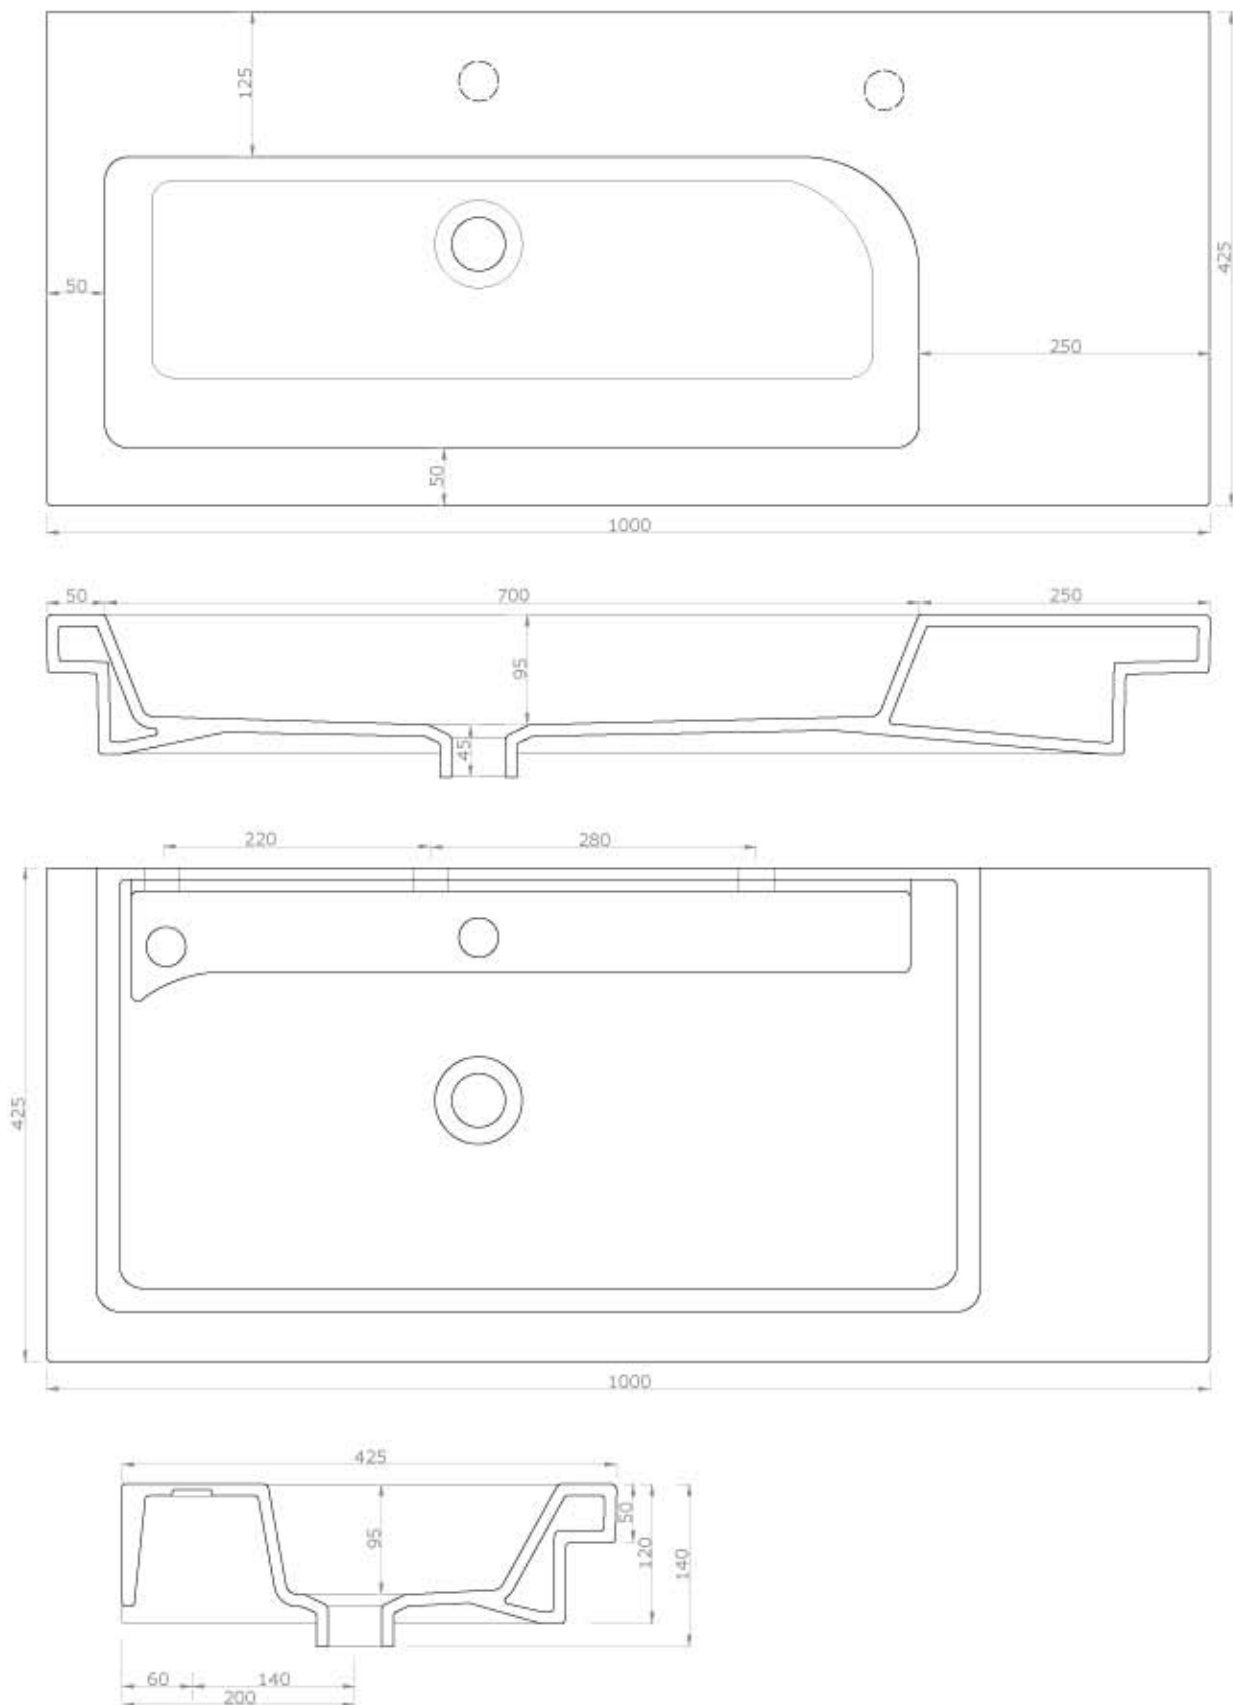

ceramica
VULCANO

scheda tecnica lavabo ICEBERG (cod.LI101)

ceramica **VULCANO**

Stabilimento: Località Quartaccio 01034 Fabrica di Roma (VT)
Uffici: Zona Industriale Loc. Prataroni 01033 Civita castellana (VT)
tel. (+39) 0761 542036 - 071 542042 fax (+39) 0761 540739
www.ceramicavulcano.it - info@ceramicavulcano.com