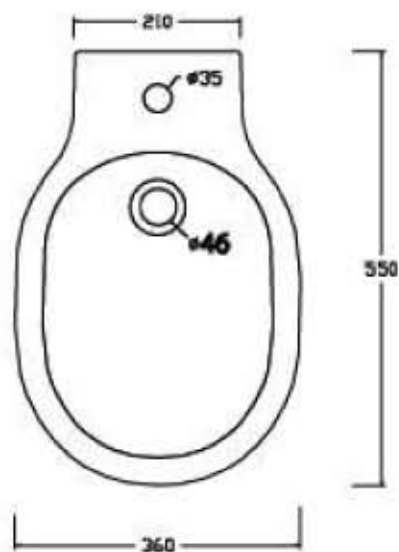

ceramica

VULCANO

Scheda tecnica Bidet BB

Ceramica Vulcano

Stabilimento : Località Quartaccio 01034 Fabrica di Roma (VT)
Uffici: Zona Industriale Loc. Prataroni 01033 Civita Castellana(VT)
Tel. (+39) 0761 542036 - 071 542042 Fax (+39) 0761 540739
www.ceramicavulcano.it - info@ceramicavulcano.it