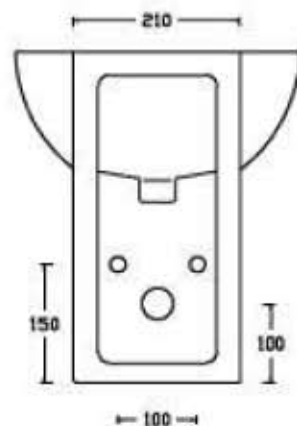

ceramica

VULCANO

Scheda tecnica Bidet BB

Ceramica Vulcano

Stabilimento : Località Quartaccio 01034 Fabrica di Roma (VT)
Uffici: Zona Industriale Loc. Prataroni 01033 Civita Castellana(VT)
Tel. (+39) 0761 542036 - 071 542042 Fax (+39) 0761 540739
www.ceramicavulcano.it - info@ceramicavulcano.it