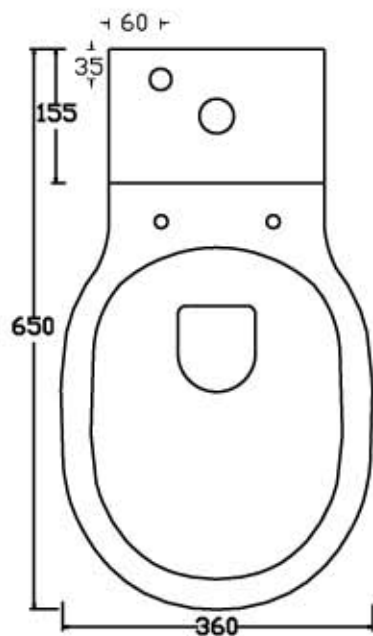

ceramica

VULCANO

Scheda tecnica Wc Mbl VBMSP

QUOTE CONSIGLIATE