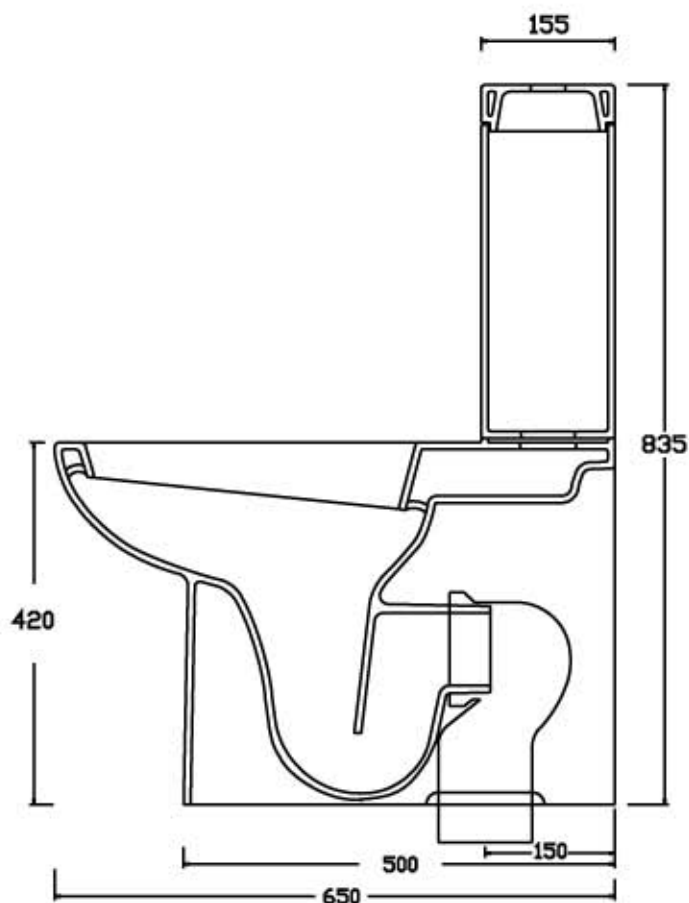

Ceramica Vulcano

Stabilimento : Località Quartaccio 01034 Fabrica di Roma (VT)
Uffici: Zona industriale Loc. Prataroni 01033 Civita Castellana(VT)
Tel. (+39) 0761 542036 - 071 542042 Fax (+39) 0761 540739
www.ceramicavulcano.it - info@ceramicavulcano.it