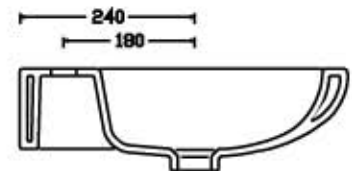

ceramica
VULCANO

Scheda tecnica Lavabo 60x45 LB60

Ceramica Vulcano

Stabilimento : Località Quartaccio 01034 Fabrica di Roma (VT)

Uffici: Zona industriale Loc. Prataroni 01033 Civita Castellana(VT)

Tel. (+39) 0761 542036 - 071 542042 Fax (+39) 0761 540739

www.ceramicavulcano.it - info@ceramicavulcano.it