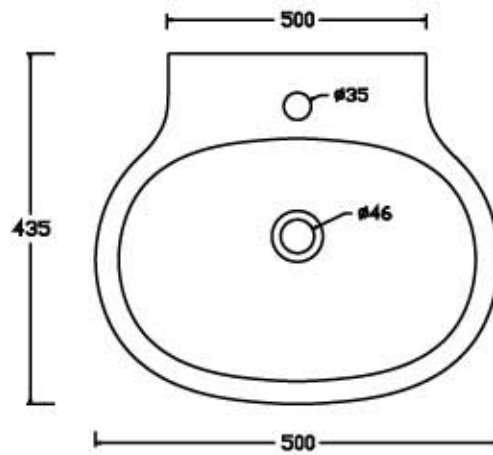

# VULCANO

Scheda tecnica Lavabo 50x45 LB50

500

600

815

860