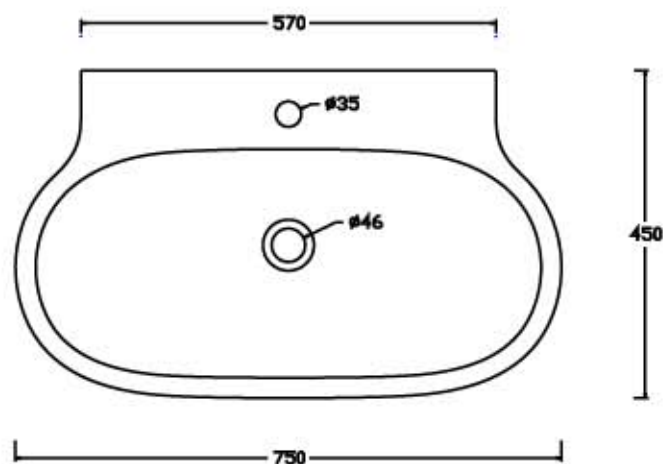

ceramica
VULCANO

Scheda tecnica Lavabo 75x45 LB75

Ceramica Vulcano

Stabilimento : Località Quartaccio 01034 Fabrica di Roma (VT)
Uffici: Zona industriale Loc. Prataroni 01033 Civita Castellana(VT)
Tel. (+39) 0761 542036 - 071 542042 Fax (+39) 0761 540739
www.ceramicavulcano.it - info@ceramicavulcano.it