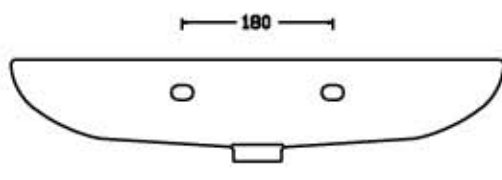

ceramica
VULCANO

Scheda tecnica Lavabo 60x45 LB60

Ceramica Vulcano

Stabilimento : Località Quartaccio 01034 Fabrica di Roma (VT)

Uffici: Zona industriale Loc. Prataroni 01033 Civita Castellana(VT)

Tel. (+39) 0761 542036 - 071 542042 Fax (+39) 0761 540739

www.ceramicavulcano.it - info@ceramicavulcano.it