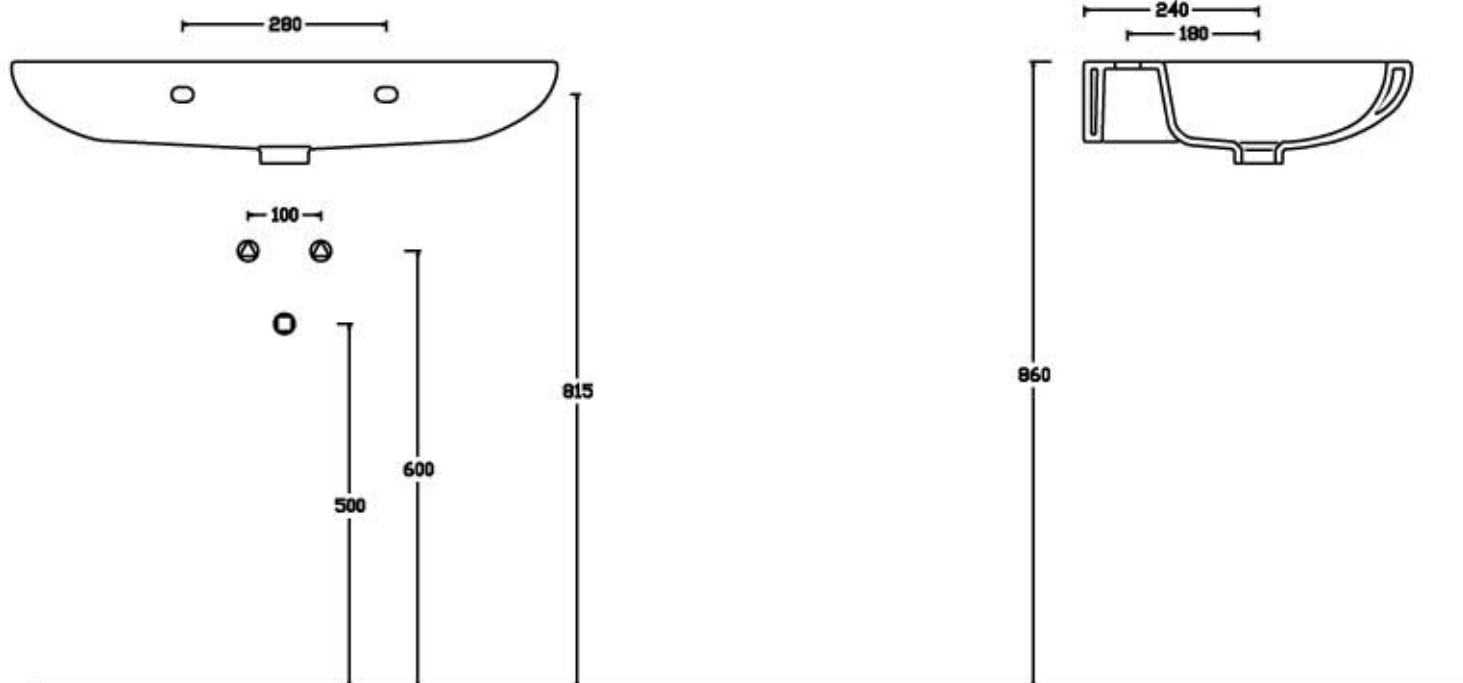

ceramica
VULCANO

Scheda tecnica Lavabo 75x45 LB75

Ceramica Vulcano

Stabilimento : Località Quartaccio 01034 Fabrica di Roma (VT)
Uffici: Zona industriale Loc. Prataroni 01033 Civita Castellana(VT)
Tel. (+39) 0761 542036 - 071 542042 Fax (+39) 0761 540739
www.ceramicavulcano.it - info@ceramicavulcano.it