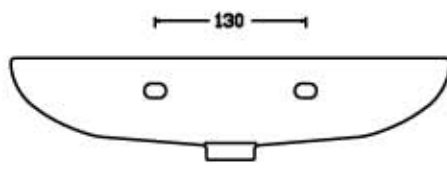

ceramica

VULCANO

Scheda tecnica Lavabo 50x45 LB50

500

600

815

860

Ceramica Vulcano

Stabilimento : Località Quartaccio 01034 Fabrica di Roma (VT)

Uffici: Zona industriale Loc. Prataroni 01033 Civita Castellana(VT)

Tel. (+39) 0761 542036 - 071 542042 Fax (+39) 0761 540739

www.ceramicavulcano.it - info@ceramicavulcano.it