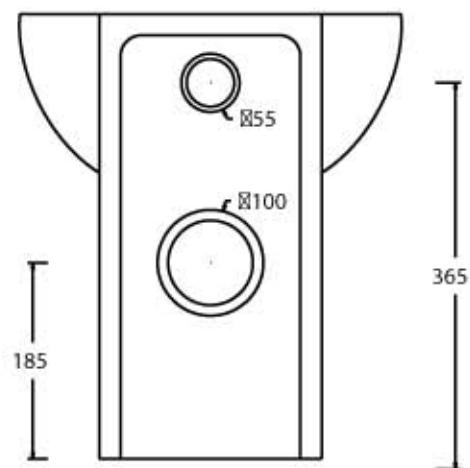

ceramica

VULCANO

Scheda tecnica Wc VBSP

Ceramica Vulcano

Stabilimento : Località Quartaccio 01034 Fabrica di Roma (VT)
Uffici: Zona industriale Loc. Prataroni 01033 Civita Castellana(VT)
Tel. (+39) 0761 542036 - 071 542042 Fax (+39) 0761 540739
www.ceramicavulcano.it - info@ceramicavulcano.it