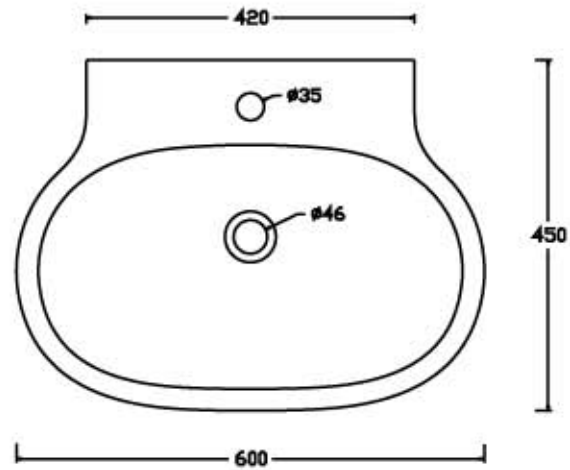

ceramica
VULCANO

Scheda tecnica Lavabo 60x45 LB60

Ceramica Vulcano

Stabilimento : Località Quartaccio 01034 Fabrica di Roma (VT)

Uffici: Zona industriale Loc. Prataroni 01033 Civita Castellana(VT)

Tel. (+39) 0761 542036 - 071 542042 Fax (+39) 0761 540739

www.ceramicavulcano.it - info@ceramicavulcano.it