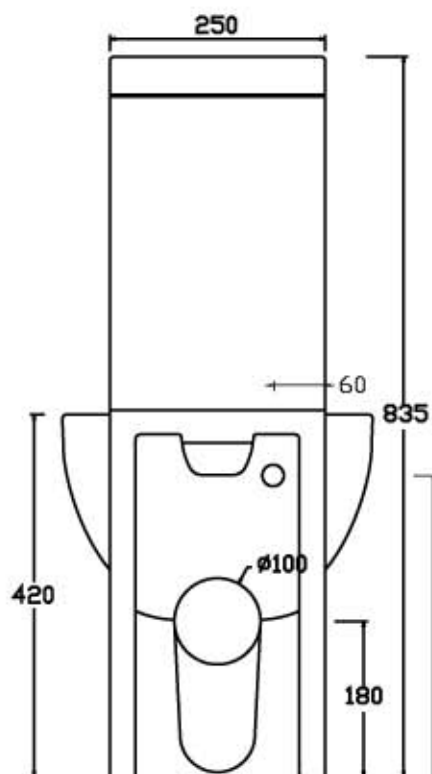

ceramica

VULCANO

Scheda tecnica Wc Mbl VBMSP

QUOTE CONSIGLIATE