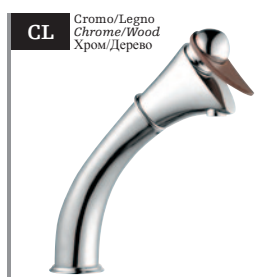

TABELLA COLORI

COLOURS LIST

Таблица с вариантами цвета

Образцы цвета

Colours examples

Esempi finiture