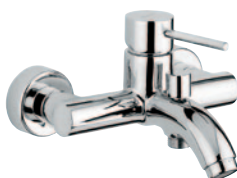

Art. 45001

Miscelatore gruppo vasca
esterno.
Single-lever bath mixer.
Однорычажный смеситель
для ванны/душа.