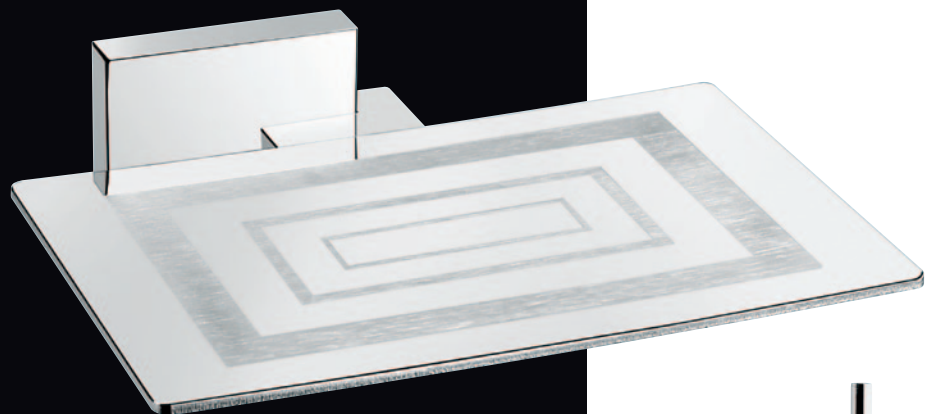

# ACCESSORI BAGNO

COLLEZIONE BAGNO BATHROOM COLLECTION Коллекция для ванной комнаты

BATHROOM ACCESSORIES  
Аксессуары для ванной комнаты

  
*Emmevi*<sup>®</sup>  
RUBINETTERIE

**Art. AN001**

Porta sapone.  
*Soap dish holder.*  
Мыльница.