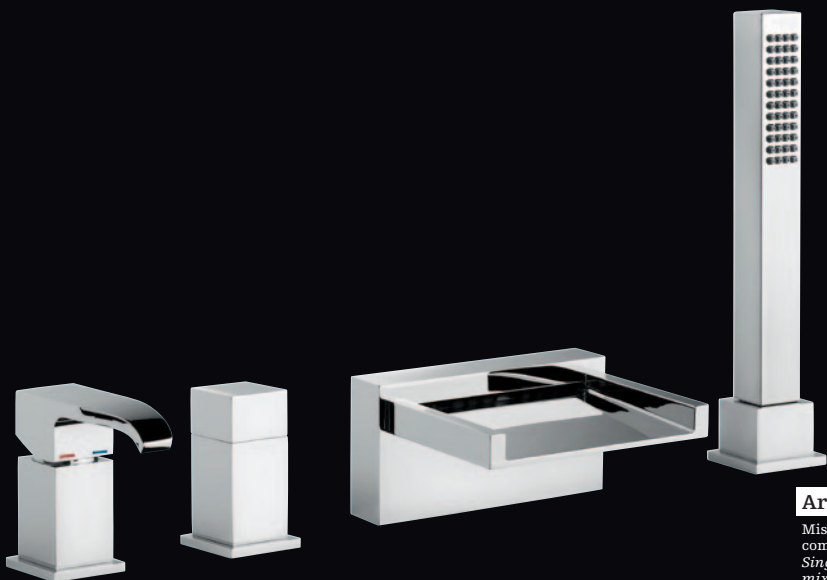

**Emmevi**  
RUBINETTERIE

**Art. C02778**

Colonna doccia con miscelatore termostatico doccia esterno.  
*Shower column with thermostatic shower mixer.*  
Душевая колонка со смесителем-термостатом.

48

67

**Art. 74120**