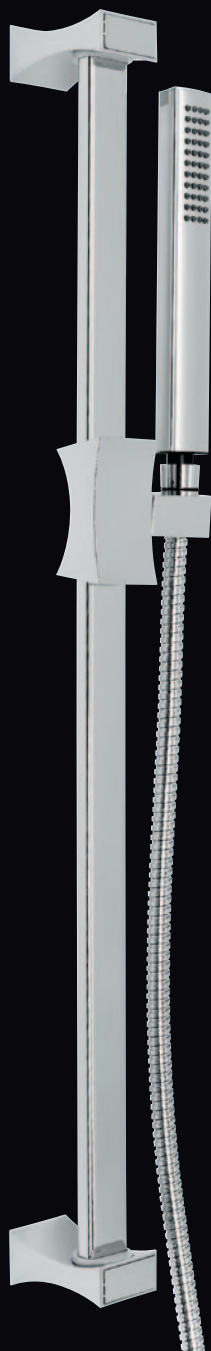

Art. C02642

Saliscendi con doccetta.
Sliding rail with handshower.
Душевой комплект
с ручным душем.

Emmevi
RUBINETTERIE