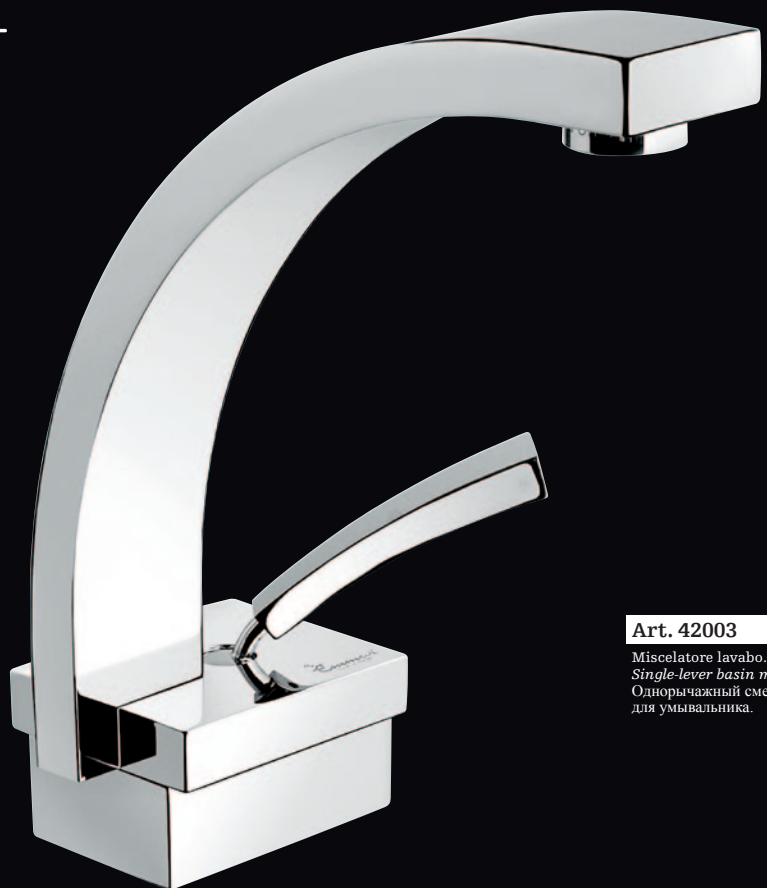

  
Emmevi®  
RUBINETTERIE

ANTEF

Art. 42003

Miscelatore lavabo.  
*Single-lever basin mixer.*  
Однорычажный смеситель  
для умывальника.

44

  
*Emmevi*<sup>®</sup>  
RUBINETTERIE

Art. C02651

Saliscendi con doccetta.  
*Sliding rail with handshower.*  
Душевой комплект  
с ручным душем.