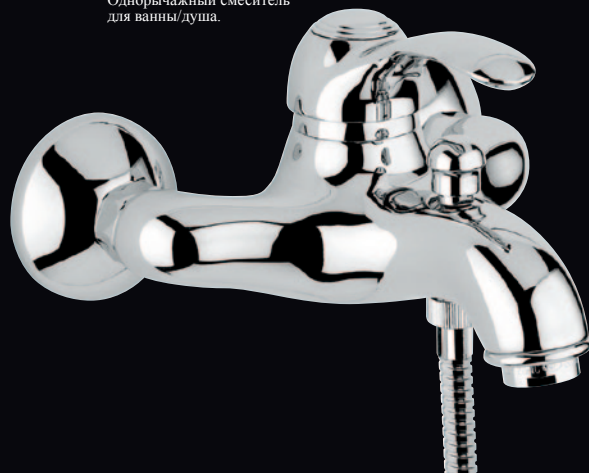

Miscelatore gruppo vasca esterno.
Single-lever bath mixer.
Однорычажный смеситель для ванны/душа.