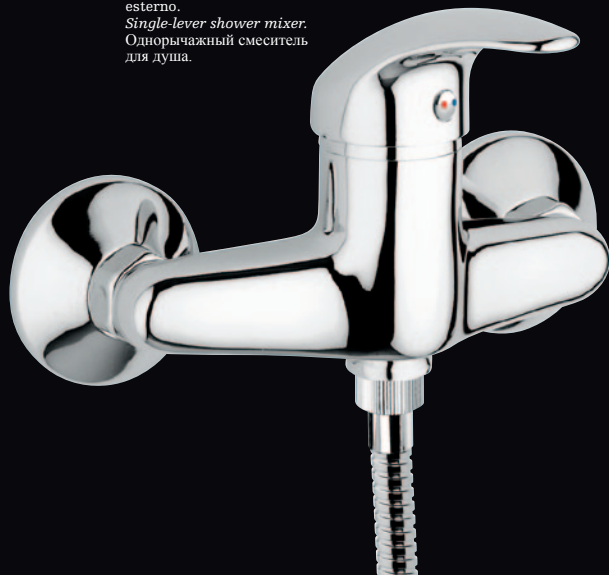

821

**Art. 112**

Kit doccia con flessibile.  
*Shower set with hose.*  
Ручной душ со шлангом.

**Art. 35002**

Miscelatore gruppo doccia  
esterno.  
*Single-lever shower mixer.*  
Однорычажный смеситель  
для душа.