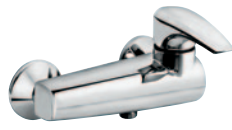

Art. 75002

Miscelatore gruppo doccia esterno.
Single-lever shower mixer.
Однорычажный смеситель для душа.