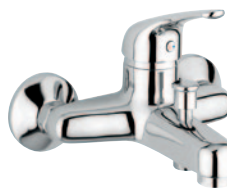

Art. 95001A

Miscelatore gruppo vasca esterno.
Single-lever bath mixer.
Однорычажный смеситель для ванны/душа.

Emmevi®
RUBINETTERIE