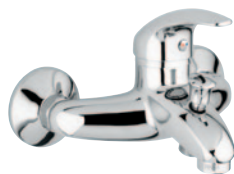

# LOLITA

**Art. 35003**

Miscelatore lavabo.  
*Single-lever basin mixer.*  
Однорычажный смеситель  
для умывальника.

**Art. 35004**

Miscelatore bidet.  
*Single-lever bidet mixer.*  
Однорычажный смеситель  
для биде.