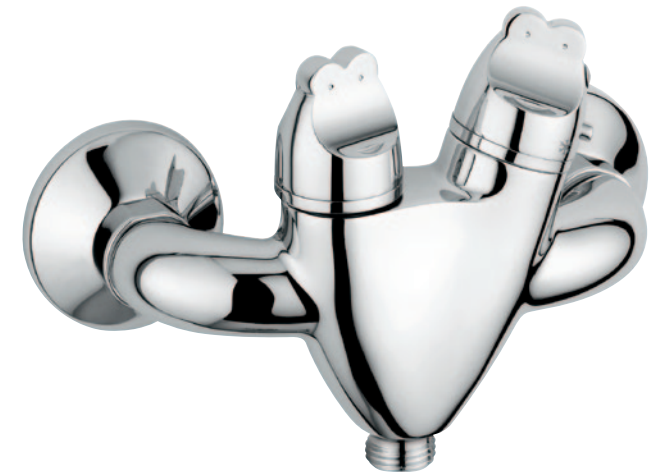

Art. 9302 Smile

Miscelatore termostatico doccia esterno.
Thermostatic shower mixer.
Термостат для душа.