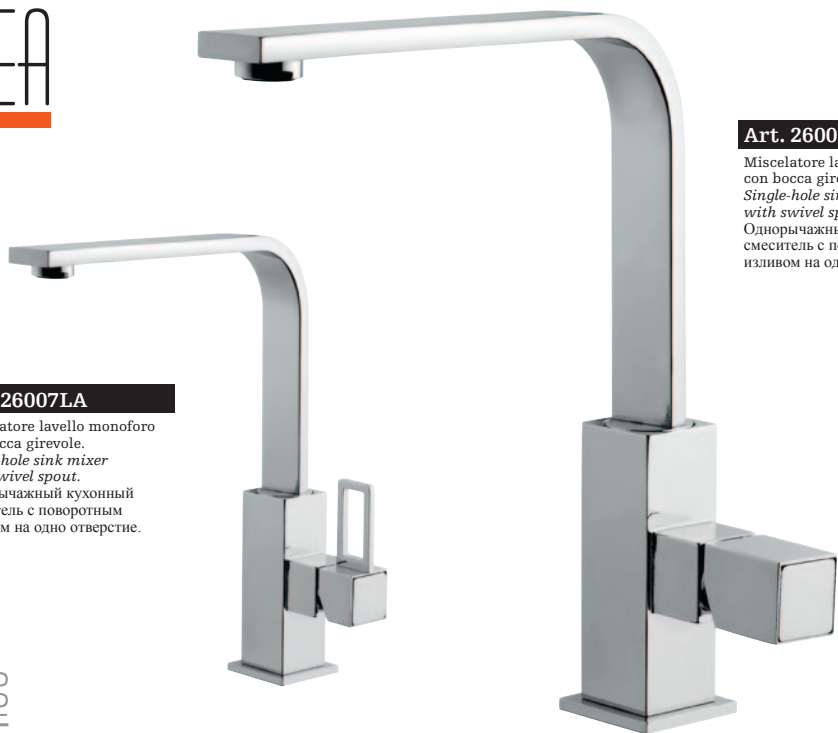

GEA

Art. 26007LA

Miscelatore lavello monoforo con bocca girevole.
Single-hole sink mixer with swivel spout.
Однорычажный кухонный смеситель с поворотным изливом на одно отверстие.

Art. 26007

Miscelatore lavello monoforo con bocca girevole.
Single-hole sink mixer with swivel spout.
Однорычажный кухонный смеситель с поворотным изливом на одно отверстие.

1061

ANTEF