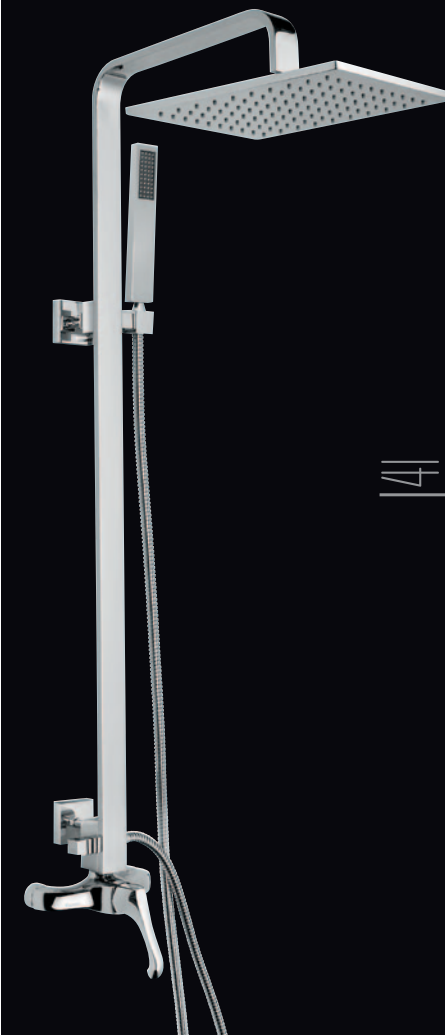

Art. 7600281

Colonna doccia con miscelatore gruppo doccia esterno.
Shower column with single-lever shower mixer.
Душевая колонка с однорычажным смесителем для душа.