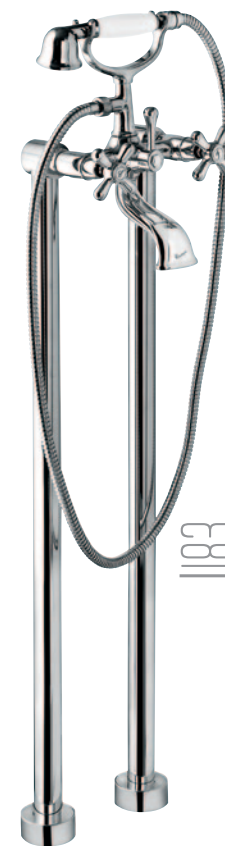

Art. 1201128

Gruppo vasca con colonne verticali, alimentazione a incasso pavimento.
Bath mixer with vertical columns, fixing kit with floor pillar.
Напольный смеситель с ручным душем для ванны.