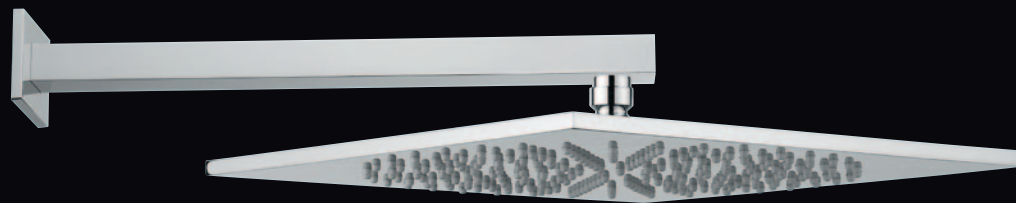

Miscelatore lavabo.
Single-lever basin mixer.
Однорычажный смеситель для умывальника.

Miscelatore bidet.
Single-lever bidet mixer.
Однорычажный смеситель для биде.

Miscelatore bidet.
Single-lever bidet mixer.
Однорычажный смеситель для биде.

Miscelatore doccia incasso.
Built-in single-lever shower mixer.
Внутрисстенный однорычажный смеситель.

Art. C00728

Braccio doccia.
Shower arm.
Кронштейн для верхнего душа.

Art. C06658

Soffione quadro.
Square shower head.
Квадратная головка верхнего душа.

36

Miscelatore gruppo vasca esterno.
Single-lever bath mixer.
Однорычажный смеситель для ванны/душа.

Miscelatore gruppo vasca esterno.
Single-lever bath mixer.
Однорычажный смеситель для ванны/душа.

Miscelatore gruppo doccia esterno.
Single-lever shower mixer.
Однорычажный смеситель для душа.

Miscelatore gruppo doccia esterno.
Single-lever shower mixer.
Однорычажный смеситель для душа.