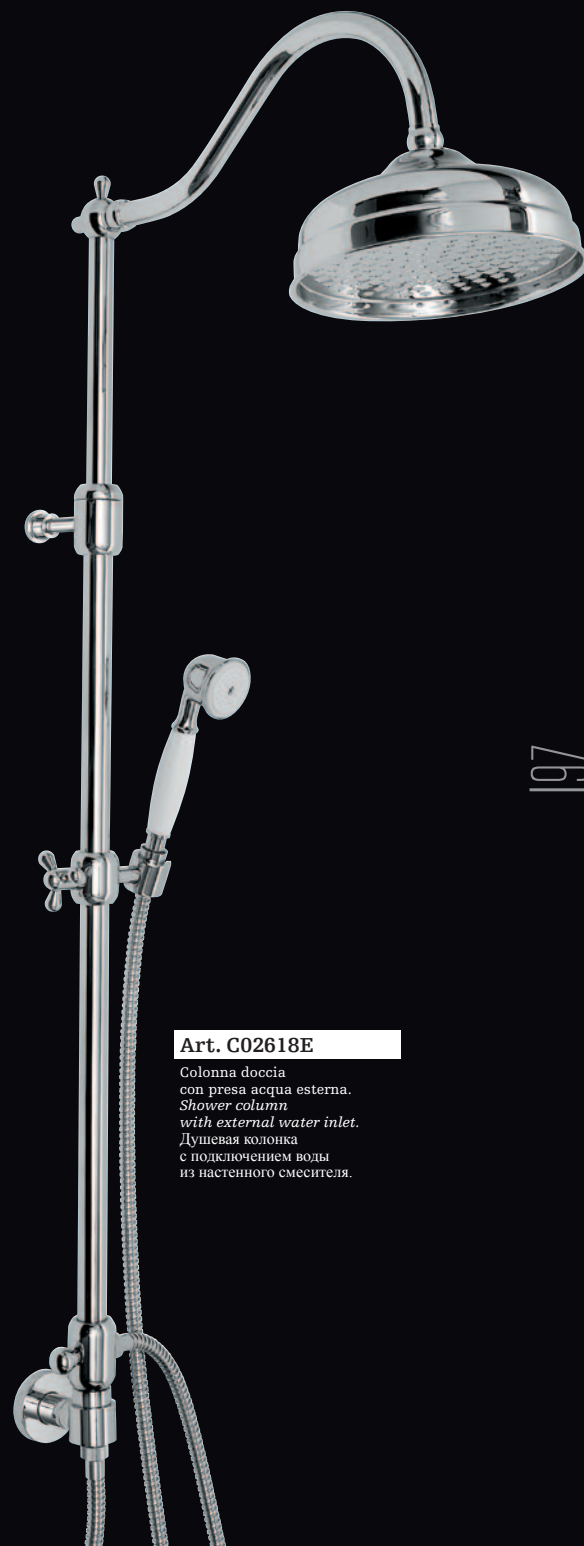

  
**Emmevi**  
RUBINETTERIE

**Art. C02541**

Saliscendi con doccetta.  
*Sliding rail with handshower.*  
Душевой комплект с ручным душем.

**Art. 39019**

Miscelatore doccia incasso con deviatore.  
*Built-in single-lever shower mixer with diverter.*  
Внутрисстенный однорычажный смеситель с дивертером.