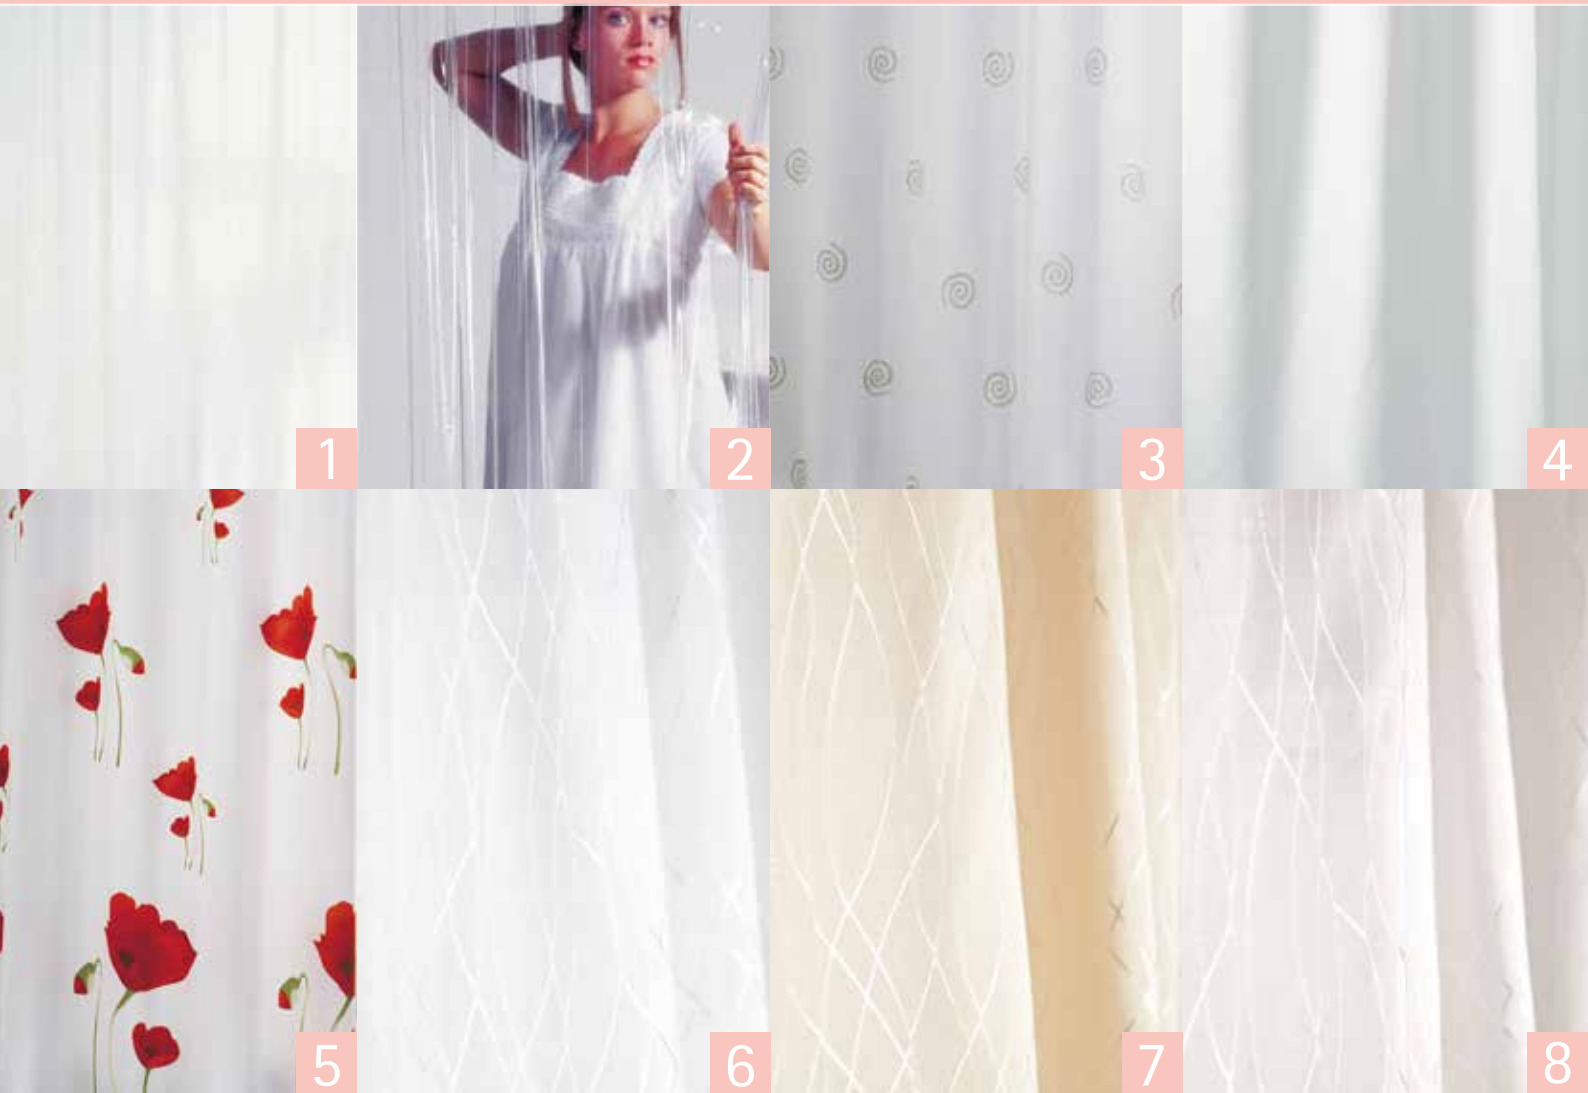

2 x Duschstange · Shower rail, ca. 81,5 cm

1 x Duschstange · Shower rail, ca. 75 cm

2 x Winkel 90° · Angle 90°, ca. 5 cm

1 x Verbinder · Connector

No. 6622200

1 = ca. 86,5 cm
2 = ca. 80 cm

1 = ca. 80-86,5 cm
2 = ca. 161,5-168 cm

1 = ca. 80-86,5 cm
2 = ca. 80-86,5 cm

5

Das passende Dusch-Design für jedes Badezimmer...

The suitable shower design for each bathroom...

Mit einem Duschvorhang schützen Sie nicht nur Ihr Badezimmer vor Wasserspritzern, auch haben Duschvorhänge eine gestaltende Funktion. Mit bunten Farben, verspielten Mustern oder in klassisch-neutralem Design lässt sich spielend einfach mehr Pep ins Bad bringen. Gestalten auch Sie im Handumdrehen Ihr Badezimmer neu – ganz einfach und ohne große Montagearbeit. Ein neuer Duschvorhang zaubert sofort ein sichtbar frischeres und modernes Design. Sie haben beim Material zudem die Auswahl zwischen Vinyl oder Polyester. Vinyl zeichnet sich besonders durch seine wasserdichten Eigenschaften aus. Aber auch die Polyester Duschvorhänge sind wasserfest imprägniert. Wir empfehlen Ihnen zudem eine regelmäßige Wäsche der textilen Vorhänge, um Schimmel und Stockflecken zu vermeiden.