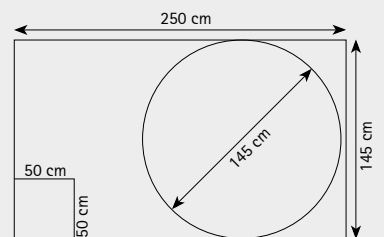

Sonderanfertigungen mindestens
50 x 50 cm, max. 145 x 250 cm

Customized carpets min.
dimensions 50 x 50 cm, max.
dimensions 145 x 250 cm

Alle Maße sind ca. Maße. Material-
bedingte Maßtoleranzen von +/- 5
% sind nicht auszuschließen.

All dimensions are approximate.
Size variations of +/- 5 % are possible.

17 Standardfarben, 12 Sonderfarben
wählbar · 17 Standard colors,
12 Special colors selectable
(teilweise mit Aufpreis - extra charge may apply)