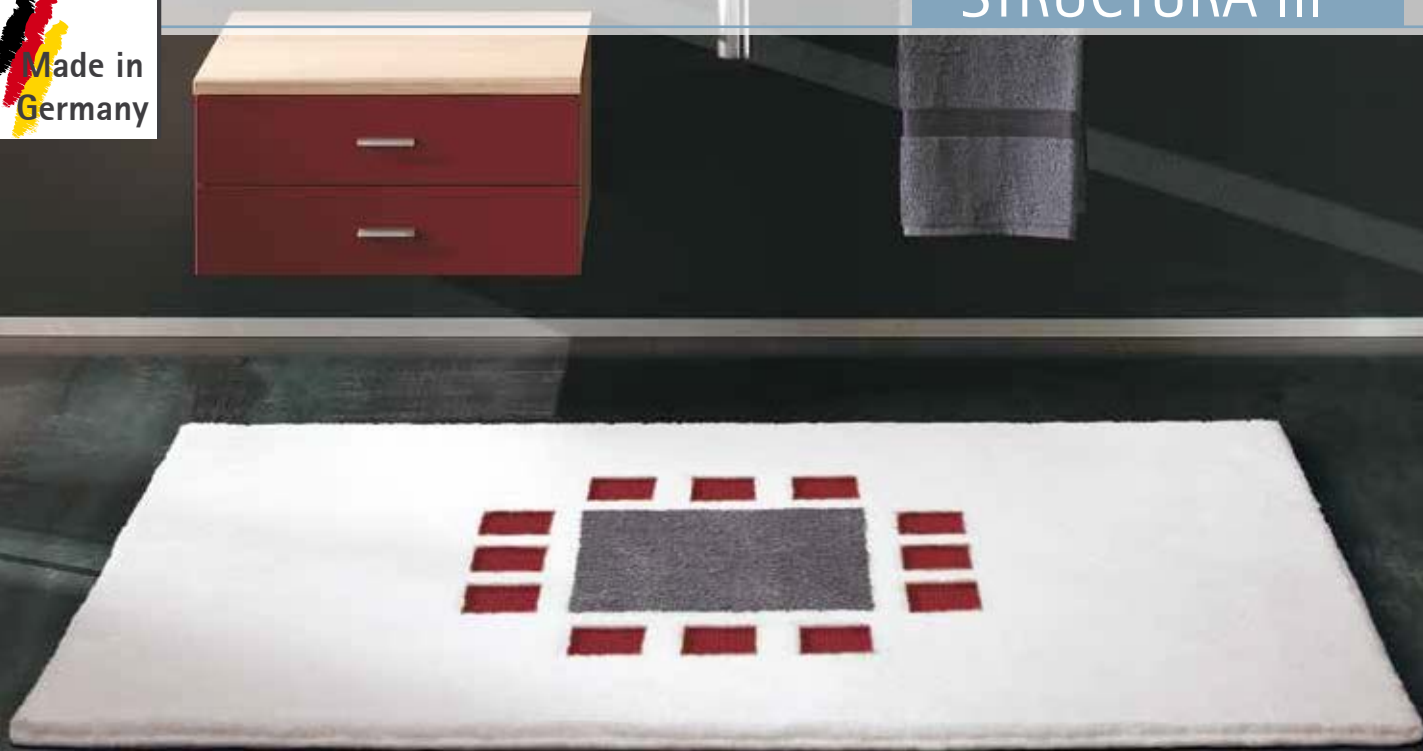

Feld C (Schlinge) auch in Gold- oder Silberlurex lieferbar.
Field C (loop) also available with gold or silver lurex.

Sonderanfertigungen mindestens 55 x 55 cm, max. 180 x 300 cm
Customized carpets minimum dimensions 55 x 55 cm, maximum 180 x 300 cm