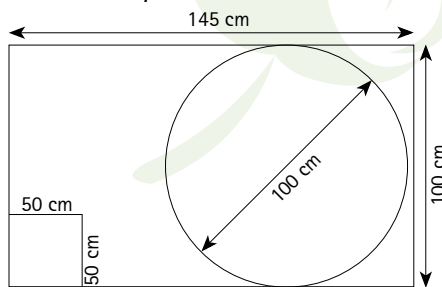

Standard-Programm Standard range

Badteppich
Bathroom carpet

Bidet-Vorlage
ohne Ausschnitt
Bidet rug without cut

3836...	60 x 90 cm	3875...	60 x 60 cm
3844...	70 x 125 cm		

Wunschmaß Required size

17 Standardfarben, 12 Sonderfarben wählbar · 17 Standard colors, 12 Special colors selectable