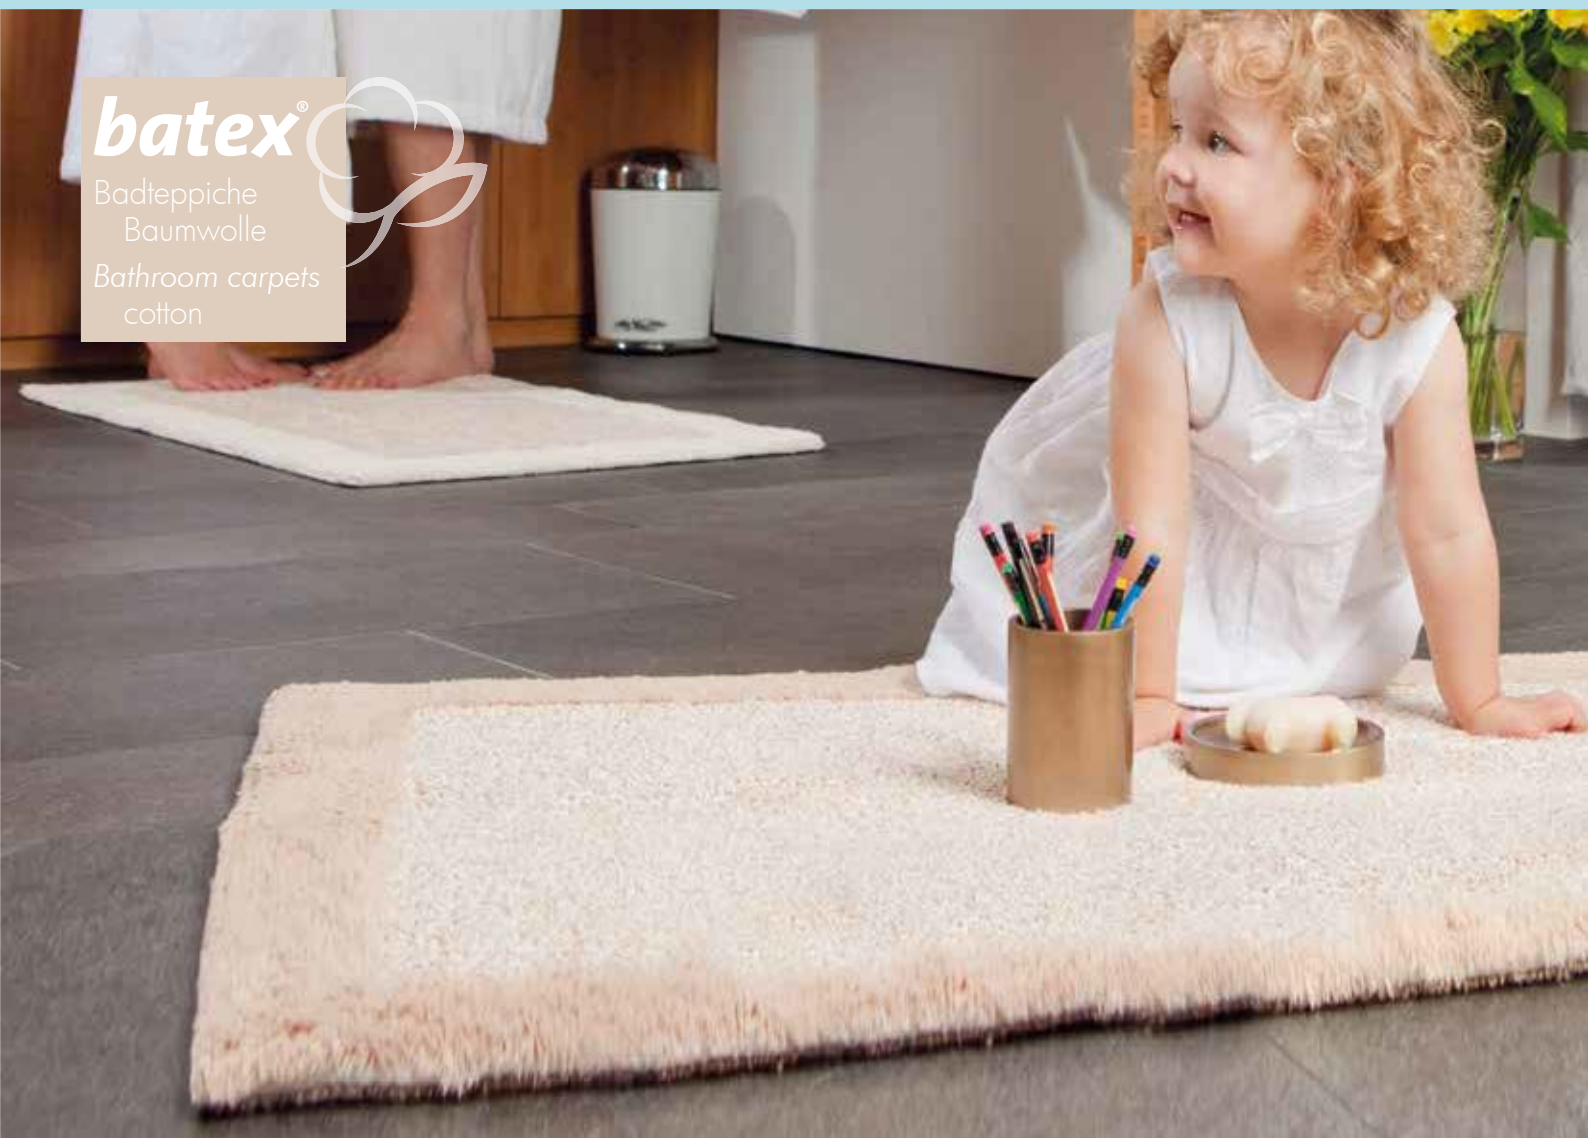

Erleben Sie ab hier die Kollektion von BateX
Experience the BateX collection from here...

bateX®

Badteppiche
Baumwolle

Bathroom carpets
cotton